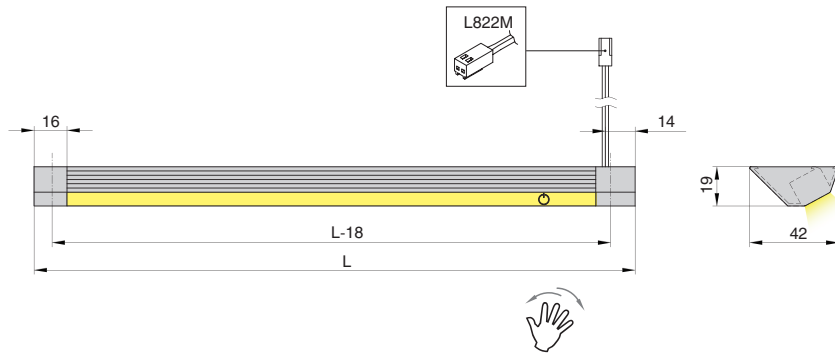

CRI 80
индекс цветопередачи

IP20
степень защиты

1 IR
выключатель на корпусе

ГАБАРИТНЫЕ И УСТАНОВОЧНЫЕ РАЗМЕРЫ

Важно: Для подключения светильника к сети Вам потребуется комплект источника питания 12В, мощность которого соответствует суммарной мощности подключаемых светильников с запасом минимум 10%.