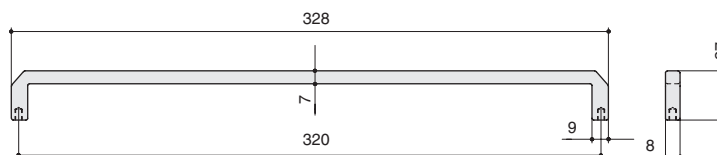

RAILING

ручки-рейлинги

Италия

8.1146.0320.0505
ТИТАН

8.1146.0160.0505
ТИТАН

артикул		материал	
8.1146.0320.0505	320	замак	
8.1146.0160.0505	160	замак	

* скобы комплектуются винтами M4x25 – 2 шт.

MAKMART
components and mechanisms for furniture industries