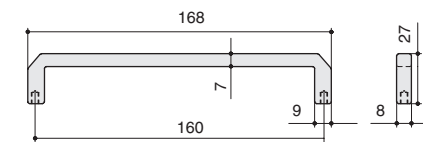

RAILING

ручки-рейлинги

Италия

8.1146.0320.0505
ТИТАН

8.1146.0160.0505
ТИТАН

артикул		материал	
8.1146.0320.0505	320	замак	
8.1146.0160.0505	160	замак	

* скобы комплектуются винтами M4x25 – 2 шт.

MAKMART
components and mechanisms for furniture industries