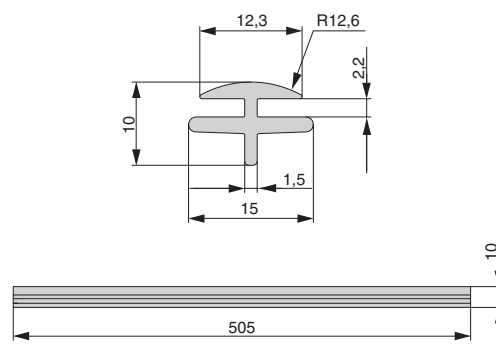

МАКМАРТ

ПРОФИЛЬ СОЕДИНИТЕЛЬНЫЙ ДЛЯ ЕМКОСТЕЙ MIXED

810G

профиль соединительный для емкостей

упаковка
50 штук

артикул	длина, мм	материал	цвет	упаковка, шт.
810G3N003480M2	505	пластик	белый матовый	50

Основные характеристики:

профиль предназначен для компоновки емкостей в базы 550-1200 мм

*примеры компоновки см. генеральный каталог

для ухода используйте только воду и нейтральные моющие средства (нельзя использовать абразивные вещества и материалы)

РЕКОМЕНДУЕМОЕ СОЧЕТАНИЕ

81013N2850M2

81023N4050M2

81033N5050M2

81041N6050M2

МАКМАРТ

Москва

тел: +7 (495) 974-62-85,
974-62-86, 785-11-41,
785-11-45

факс: (495) 974-61-48

e-mail: contact@makmart.ru

www.makmart.com

www.makmart.ru

Логистический комплекс Наро-Фоминск

тел.: +7 (495) 974-62-86

Логистический комплекс Мытищи

тел.: +7 (495) 134-42-64, доб. 2

Логистический комплекс Юг

тел.: +7 (495) 134-42-64, доб. 1

Логистический комплекс Одинцово

тел.: +7 (495) 134-42-64, доб. 3

Челябинск (ЛК)

тел.: +7 (351) 220-88-13

Красноярск (ЛК)

тел.: +7 (391) 234-70-20 (многоканальный)

Уфа (ЛК)

тел.: +7 (347) 216-55-48

Воронеж (ЛК)

тел.: +7 (473) 233-23-40

Санкт-Петербург

тел.: +7 (812) 606-68-55, 606-68-56, 606-68-57

Екатеринбург (ЛК)

тел.: +7 (343) 359-29-90, 359-29-93

Ростов-на-Дону

тел.: +7 (863) 201-73-48, 201-79-56,
201-81-82, 201-83-98

Новосибирск (ЛК)

тел.: +7 (383) 314-79-99, 314-88-58

Казань (ЛК)

тел.: +7 (843) 212-07-45, 212-07-46

Калининград

тел.: +7 (4012) 605-407

Республика Казахстан, г. Алматы

тел.: +7 (727) 321-22-08,
+7(701)538-18-75

Дилерская сеть:

отсканируйте или кликните на код, чтобы узнать телефон дилера в Вашем регионе