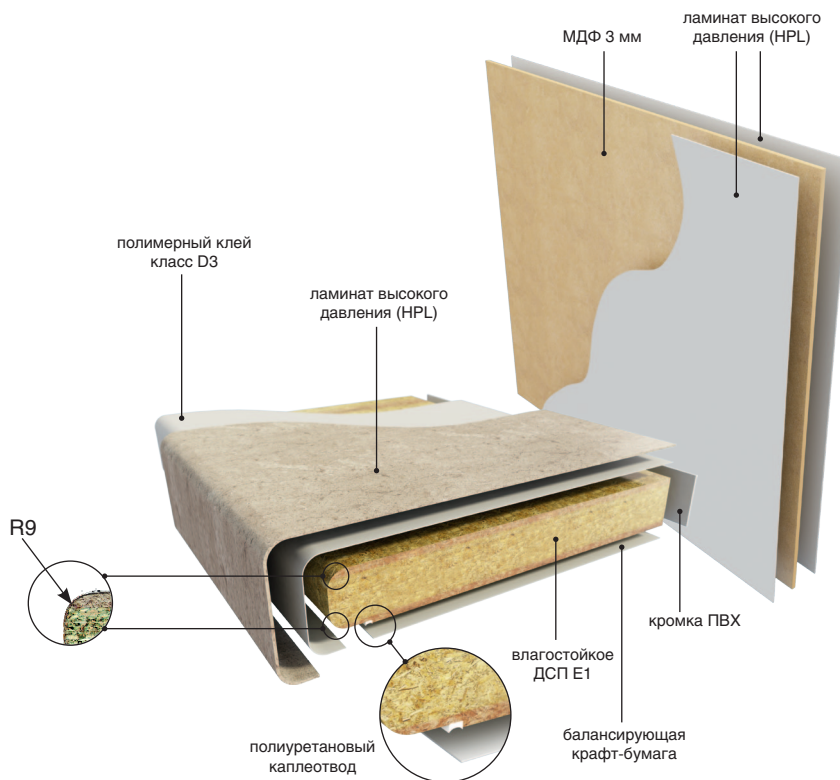

МАКМАРТ

СТОЛЕШНИЦА 137.PLK ЭШВУД

137.PLK ЭШВУД

наименование	артикул	длина	ширина	толщина	наличие	тип
Столешница	TID05-D-140	4200	600	38,8	склад	
Столешница		4200	1200	38,8	заказ	
Стеновая панель	04311628	4200	600	5	склад	
Кромка	STLAM34NGLUE137	4200	34		склад	без клея
	STLAM45WGLUE137	4200	45		склад	с клеём

МАКМАРТ

Москва

тел: +7 (495) 974-62-85,
974-62-86, 785-11-41,
785-11-45

факс: (495) 974-61-48

e-mail: contact@makmart.ru

www.makmart.com

www.makmart.ru

Логистический комплекс Наро-Фоминск
тел: +7 (495) 974-62-86

Логистический комплекс Мытищи
тел: +7 (495) 134-42-64, доб. 2

Логистический комплекс Юг
тел: +7 (495) 134-42-64, доб. 1

Челябинск (ЛК)
тел: +7 (351) 211-23-13

Красноярск (ЛК)
тел: +7 (391) 234-70-20 (многоканальный)

Уфа (ЛК)
тел: +7 (347) 216-55-48

Набережные Челны (СК)
тел: +7 (8552) 91-55-48

Санкт-Петербург
тел: +7 (812) 606-68-55, 606-68-56,
606-68-57

Екатеринбург
тел: +7 (343) 359-29-90, 359-29-93

Ростов-на-Дону
тел: +7 (863) 201-73-48, 201-79-56, 201-
81-82, 201-83-98

Новосибирск
тел: +7 (383) 314-79-99, 314-88-58

Казань
тел: +7 (843) 570-31-48, 570-31-78

Калининград
тел: +7 (4012) 605-407

Воронеж
тел: +7 (473) 233-23-40

Республика Казахстан, г. Алматы
тел: +7 (727) 321-22-08,
+7(701)538-18-75

Дилер МАКМАРТ
в Вашем городе

Дилерская сеть:

отсканируйте или кликните
на код, чтобы узнать телефон
дилера в Вашем регионе