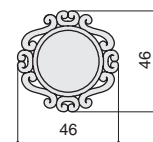

КОЛЛЕКЦИЯ

Классика

артикул			
P41Y.01.G4.MD1G	бронза античная "Флоренция" + керамика		
P41Y.01.G4.ME8G	старое серебро с блеском + керамика		

* комплектуется винтами M4x25 – 1 шт.

Рекомендуемое сочетание:

P88.Y01.G4.MD1G

MAKMART

Москва

тел: +7 (495) 974-62-85,
974-62-86, 785-11-41,
785-11-45

факс: (495) 974-61-48

e-mail: contact@makmart.ru

www.makmart.ru

Логистический комплекс Мытищи

тел: +7 (495) 134-42-64, доб. 2

Логистический комплекс Юг

тел.: +7 (495) 134-42-64, доб. 1

Челябинск (ЛК)

тел.: +7 (351) 211-23-13

Красноярск (ЛК)

тел.: +7 (391) 234-70-20

Набережные Челны (СК)

тел.: +7 (347) 216-55-48

Уфа (ЛК)

тел.: +7 (8552) 91-55-48

Санкт-Петербург

тел:+7 (812) 606-68-55, 606-68-56,
606-68-57

Екатеринбург

тел: +7 (343) 359-29-90, 359-29-93

Ростов-на-Дону

тел: +7 (863) 278-89-41, 278-89-42

Новосибирск

тел: +7 (383) 314-79-99, 314-88-58

Казань

тел: +7 (843) 570-31-48, 570-31-78

Калининград

тел: +7 (4012) 605-407

Воронеж

тел.: +7 (473) 233-23-40

Республика Казахстан, г. Алматы

тел.: +7 (727) 321-22-08,
+7(701)538-18-75

www.makmart.com

Дилер МАКМАРТ
в Вашем городе

Дилерская сеть:

отсканируйте или кликните
на код, чтобы узнать телефон
дилера в Вашем регионе