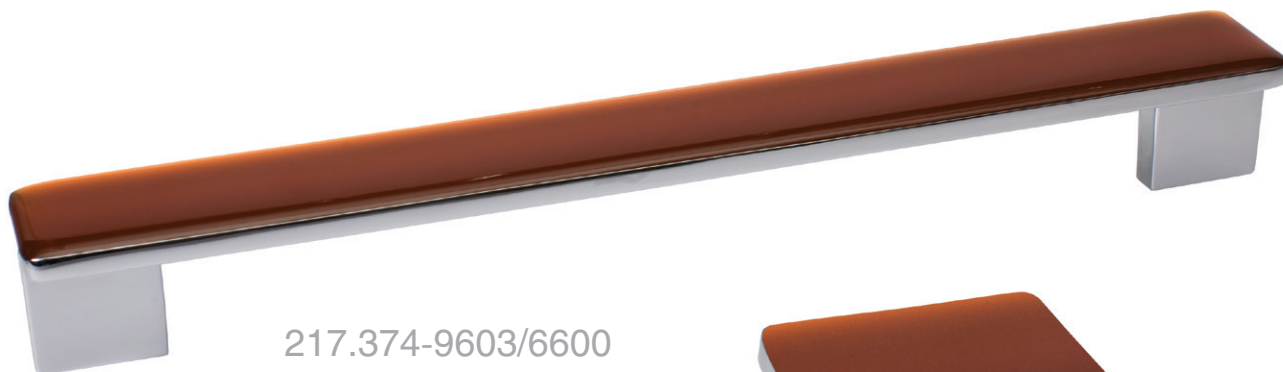

КОЛЛЕКЦИЯ

COLOR

217.374-9603/6600

217.359-9603/6600

217.374-9603/6602

217.359-9603/6602

| артикул | | | | | | | |
|-------------------|---------|-----|----|--|----|--|-------------------------------------|
| 217.374-9603/6600 | 192/224 | 232 | 30 | | 28 | | хром глянец + темно-оранжевая смола |
| 217.359-9603/6600 | 16 | 57 | 57 | | 23 | | хром глянец + темно-оранжевая смола |
| 217.374-9603/6602 | 192/224 | 232 | 30 | | 28 | | хром глянец + дымчато-серая смола |
| 217.359-9603/6602 | 16 | 57 | 57 | | 23 | | хром глянец + дымчато-серая смола |