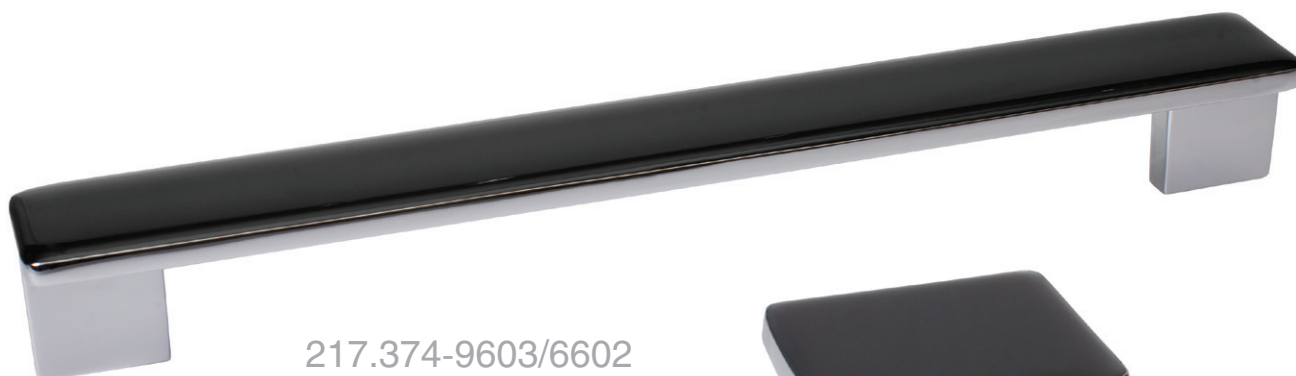

КОЛЛЕКЦИЯ

COLOR

217.374-9603/6600

217.359-9603/6600

217.374-9603/6602

217.359-9603/6602

| артикул | | | | | | | |
|-------------------|---------|-----|----|--|----|--|-------------------------------------|
| 217.374-9603/6600 | 192/224 | 232 | 30 | | 28 | | хром глянец + темно-оранжевая смола |
| 217.359-9603/6600 | 16 | 57 | 57 | | 23 | | хром глянец + темно-оранжевая смола |
| 217.374-9603/6602 | 192/224 | 232 | 30 | | 28 | | хром глянец + дымчато-серая смола |
| 217.359-9603/6602 | 16 | 57 | 57 | | 23 | | хром глянец + дымчато-серая смола |