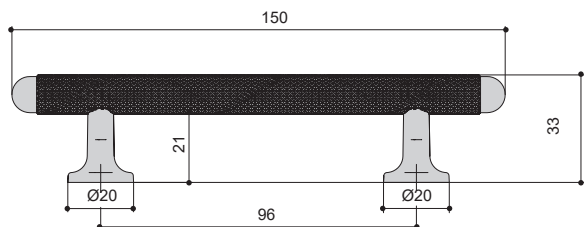

MAKMART
components and mechanisms for furniture industries

Москва

тел.: +7 (495) 974-62-85,
974-62-86, 785-11-41,
785-11-45

факс: (495) 974-61-48

e-mail: contact@makmart.ru

www.makmart.com

www.makmart.ru

Логистический комплекс Наро-Фоминск
тел.: +7 (495) 974-62-86

Логистический комплекс Мытищи
тел.: +7 (495) 134-42-64, доб. 2

Логистический комплекс Юг
тел.: +7 (495) 134-42-64, доб. 1

Логистический комплекс Одинцово
тел.: +7 (495) 134-42-64, доб. 3

Логистический комплекс Химки
тел.: +7 (495) 134-42-64, доб. 4

Челябинск (ЛК)
тел.: +7 (351) 211-23-13

Красноярск (ЛК)

тел.: +7 (391) 234-70-20 (многоканальный)

Уфа (ЛК)

тел.: +7 (347) 216-55-48

Воронеж (ЛК)

тел.: +7 (473) 233-23-40

Набережные Челны (СК)

тел.: +7 (8552) 91-55-48

Санкт-Петербург

тел.: +7 (812) 606-68-55, 606-68-56, 606-68-57

Екатеринбург

тел.: +7 (343) 359-29-90, 359-29-93

Ростов-на-Дону

тел.: +7 (863) 201-73-48, 201-79-56,
201-81-82, 201-83-98

Новосибирск (ЛК)

тел.: +7 (383) 314-79-99, 314-88-58

Казань

тел.: +7 (843) 570-31-48, 570-31-78

Калининград

тел.: +7 (4012) 605-407

Республика Казахстан, г. Алматы

тел.: +7 (727) 321-22-08,
+7(701) 538-18-75

Дилерская сеть:

отсканируйте или кликните
на код, чтобы узнать телефон
дилера в Вашем регионе