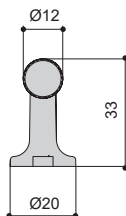

SCANDI

В скандинавском стиле

артикул		материал	
SY8935 0096 GL-GL	96	алюминий /замак	

Варианты отделок:

Рекомендуемое сочетание:

MAKMART
components and mechanisms for furniture industries

Москва

тел.: +7 (495) 974-62-85,
974-62-86, 785-11-41,
785-11-45

факс: (495) 974-61-48

e-mail: contact@makmart.ru

www.makmart.com

www.makmart.ru

Логистический комплекс Наро-Фоминск
тел.: +7 (495) 974-62-86

Логистический комплекс Мытищи
тел.: +7 (495) 134-42-64, доб. 2

Логистический комплекс Юг
тел.: +7 (495) 134-42-64, доб. 1

Логистический комплекс Одинцово
тел.: +7 (495) 134-42-64, доб. 3

Логистический комплекс Химки
тел.: +7 (495) 134-42-64, доб. 4

Челябинск (ЛК)
тел.: +7 (351) 211-23-13

Красноярск (ЛК)

тел.: +7 (391) 234-70-20 (многоканальный)

Уфа (ЛК)

тел.: +7 (347) 216-55-48

Воронеж (ЛК)

тел.: +7 (473) 233-23-40

Набережные Челны (СК)

тел.: +7 (8552) 91-55-48

Санкт-Петербург

тел.: +7 (812) 606-68-55, 606-68-56, 606-68-57

Екатеринбург

тел.: +7 (343) 359-29-90, 359-29-93

Ростов-на-Дону

тел.: +7 (863) 201-73-48, 201-79-56,
201-81-82, 201-83-98

Новосибирск (ЛК)

тел.: +7 (383) 314-79-99, 314-88-58

Казань

тел.: +7 (843) 570-31-48, 570-31-78

Калининград

тел.: +7 (4012) 605-407

Республика Казахстан, г. Алматы

тел.: +7 (727) 321-22-08,
+7(701) 538-18-75

Дилерская сеть:

отсканируйте или кликните
на код, чтобы узнать телефон
дилера в Вашем регионе