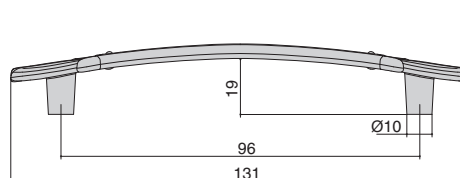

комплектуется винтами M4x25 – 2 шт.

Варианты отделки:

...M00R8
золото
матовое
«Милан»

...M00M2
белый
глянцевый

...M00N4
черный
матовый

Габаритные размеры:

MAKMART
components and mechanisms for furniture industries