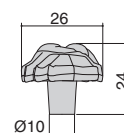

комплектуется винтами M4x25 – 2 шт.

Варианты отделки:

...M00R8
золото
матовое
«Милан»

...M00M2
белый
глянцевый

...M00N4
черный
матовый

Габаритные размеры:

MAKMART
components and mechanisms for furniture industries