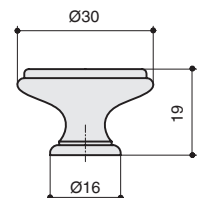

КОЛЛЕКЦИЯ

Классика

M78.X01.G1.MB1G

артикул			
M78.X01.G1.MB1G	128	бронза темная + керамика	

* комплектуется винтами M4x25 – 2 шт.

P88.Y01.G1.MB1G

артикул			
P88.Y01.G1.MB1G		бронза темная + керамика	

* комплектуется винтами M4x25 – 1 шт.