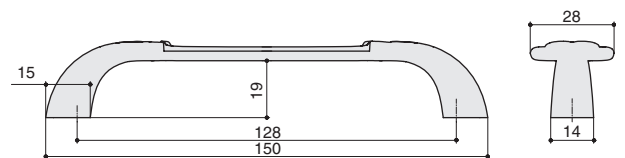

КОЛЛЕКЦИЯ

Классика

M78.X01.G1.MB1G

артикул			
M78.X01.G1.MB1G	128	бронза темная + керамика	

* комплектуется винтами M4x25 – 2 шт.

P88.Y01.G1.MB1G

артикул			
P88.Y01.G1.MB1G		бронза темная + керамика	

* комплектуется винтами M4x25 – 1 шт.