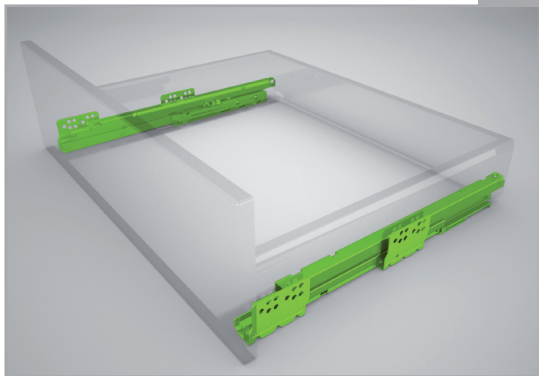

Комплект ящика Ten H.90 L=270, отделка серая (стандартный)

- арт. 42PXCAA6270LA00 боковина для ящика H.90 L=270, левая, отделка серая
- арт. 42PXCAA6270RA00 боковина для ящика H.90 L=270, правая, отделка серая
- арт. 42PXF00727XLA00 направляющая L=270 полного выдвигения с доводчиком, левая
- арт. 42PXF00727XRA00 направляющая L=270 полного выдвигения с доводчиком, правая

Упаковка: 1 комплект / 10 комплектов