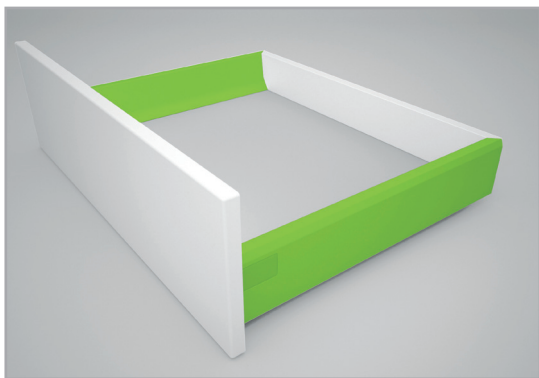

Комплект ящика Ten H.90 L=270, отделка серая (стандартный)

- арт. 42PXCAA6270LA00 боковина для ящика H.90 L=270, левая, отделка серая
- арт. 42PXCAA6270RA00 боковина для ящика H.90 L=270, правая, отделка серая
- арт. 42PXF00727XLA00 направляющая L=270 полного выдвигения с доводчиком, левая
- арт. 42PXF00727XRA00 направляющая L=270 полного выдвигения с доводчиком, правая

Упаковка: 1 комплект / 10 комплектов