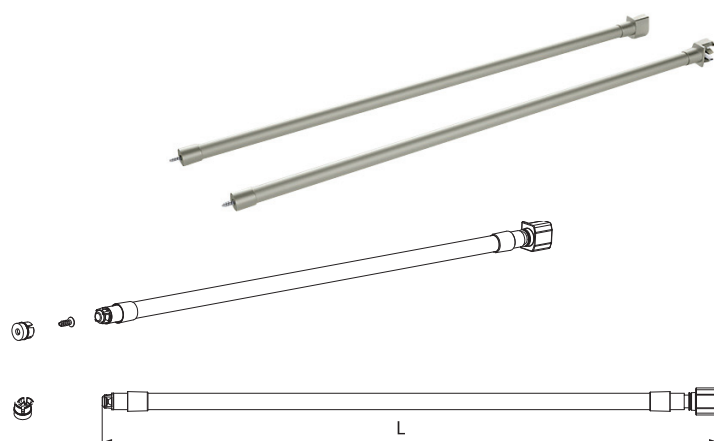

профиль-расширитель под шуруп (комплект 2 штуки)

артикул	глубина ящика	L, мм	отделка	упаковка
58RX03A62700000	270	256	серая	20 комплектов