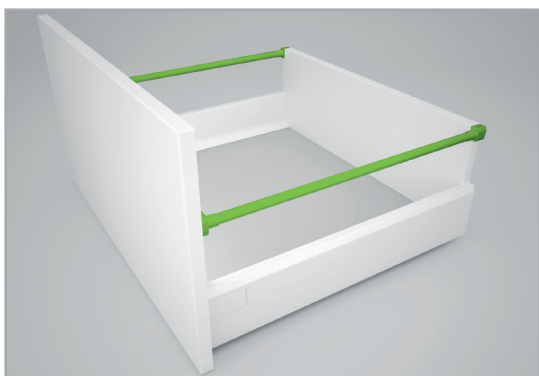

профиль-расширитель под шуруп (комплект 2 штуки)

артикул	глубина ящика	L, мм	отделка	упаковка
58RX03A62700000	270	256	серая	20 комплектов