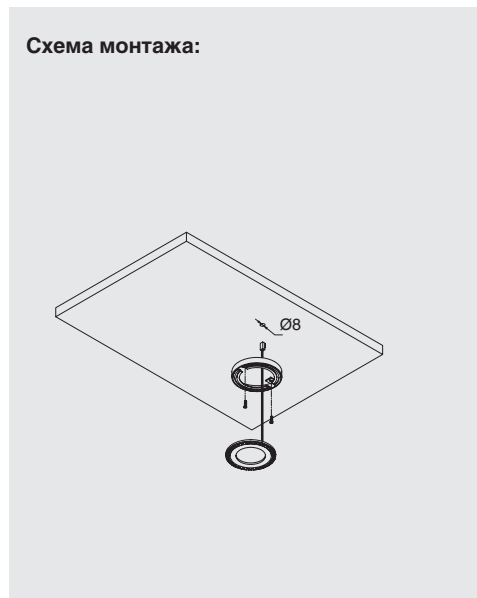

3000 К
тёплый белый

Артикул комплекта	В комплект входит	
никель черенный	светильник, шт.	источник питания
KIT4 HW.004.GR.FS SP	○○○○	арт. KIT.SNP20-350.26.1.0
KIT5 HW.004.GR.FS SP	○○○○○	

Схема монтажа:

СХЕМА ПОДКЛЮЧЕНИЯ ДЛЯ KIT1, KIT2, KIT3, KIT4, KIT5