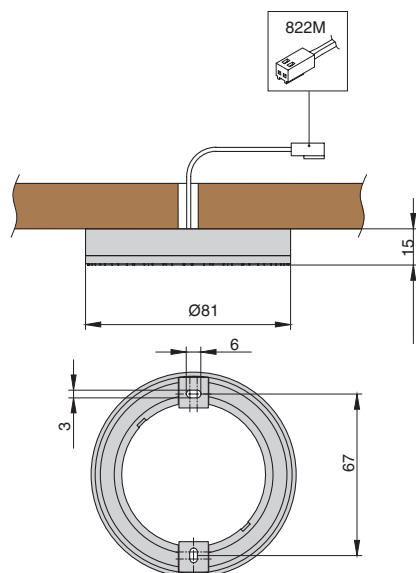

СХЕМА ПОДКЛЮЧЕНИЯ ДЛЯ KIT1, KIT2, KIT3, KIT4, KIT5

- Подключение данных светильников производится через распределительный блок последовательного соединения, поэтому все свободные разъемы должны быть закрыты перемычками.