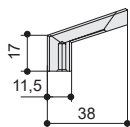

SCANDI

В скандинавском стиле

Италия

артикул		материал	
WMN.881X.160.M00N4	160	замак	

комплектуется винтами M4x25 – 2 шт.

Варианты отделки:

MAKMART

Москва

тел: +7 (495) 974-62-85,
974-62-86, 785-11-41,
785-11-45

факс: (495) 974-61-48

e-mail: contact@makmart.ru

www.makmart.com

www.makmart.ru

Логистический комплекс Наро-Фоминск
тел.: +7 (495) 974-62-86

Логистический комплекс Мытищи
тел.: +7 (495) 134-42-64, доб. 2

Логистический комплекс Юг
тел.: +7 (495) 134-42-64, доб. 1

Логистический комплекс Одинцово
тел.: +7 (495) 134-42-64, доб. 3

Челябинск (ЛК)
тел.: +7 (351) 211-23-13

Красноярск (ЛК)
тел.: +7 (391) 234-70-20 (многоканальный)

Уфа (ЛК)

тел.: +7 (347) 216-55-48

Воронеж (ЛК)

тел.: +7 (473) 233-23-40

Санкт-Петербург

тел.: +7 (812) 606-68-55, 606-68-56, 606-68-57

Екатеринбург (ЛК)

тел.: +7 (343) 359-29-90, 359-29-93

Ростов-на-Дону

тел.: +7 (863) 201-73-48, 201-79-56,

Новосибирск (ЛК)

тел.: +7 (383) 314-79-99, 314-88-58

Казань (ЛК)

тел.: +7 (843) 212-07-45, 212-07-46

Калининград

тел.: +7 (4012) 605-407

Республика Казахстан, г. Алматы

тел.: +7 (727) 321-22-08,

+7(701) 538-18-75

Дилерская сеть:

отсканируйте или кликните
на код, чтобы узнать телефон
дилера в Вашем регионе