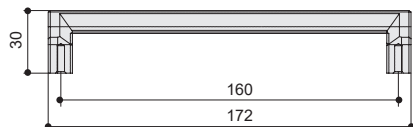

SCANDI

В скандинавском стиле

Италия

артикул		материал	
WMN.881X.160.M00N4	160	замак	

комплектуется винтами M4x25 – 2 шт.

Варианты отделки:

MAKMART

Москва

тел: +7 (495) 974-62-85,
974-62-86, 785-11-41,
785-11-45

факс: (495) 974-61-48

e-mail: contact@makmart.ru

www.makmart.com

www.makmart.ru

Логистический комплекс Наро-Фоминск
тел.: +7 (495) 974-62-86

Логистический комплекс Мытищи
тел.: +7 (495) 134-42-64, доб. 2

Логистический комплекс Юг
тел.: +7 (495) 134-42-64, доб. 1

Логистический комплекс Одинцово
тел.: +7 (495) 134-42-64, доб. 3

Челябинск (ЛК)
тел.: +7 (351) 211-23-13

Красноярск (ЛК)
тел.: +7 (391) 234-70-20 (многоканальный)

Уфа (ЛК)

тел.: +7 (347) 216-55-48

Воронеж (ЛК)

тел.: +7 (473) 233-23-40

Санкт-Петербург

тел.: +7 (812) 606-68-55, 606-68-56, 606-68-57

Екатеринбург (ЛК)

тел.: +7 (343) 359-29-90, 359-29-93

Ростов-на-Дону

тел.: +7 (863) 201-73-48, 201-79-56,

Новосибирск (ЛК)

тел.: +7 (383) 314-79-99, 314-88-58

Казань (ЛК)

тел.: +7 (843) 212-07-45, 212-07-46

Калининград

тел.: +7 (4012) 605-407

Республика Казахстан, г. Алматы

тел.: +7 (727) 321-22-08,

+7(701) 538-18-75

Дилерская сеть:

отсканируйте или кликните
на код, чтобы узнать телефон
дилера в Вашем регионе