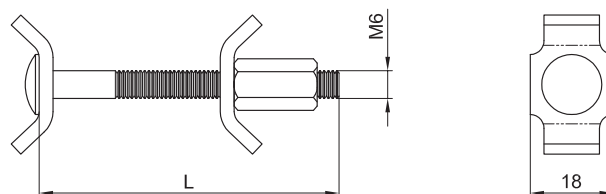

СТЯЖКИ СТОЛЕШНИЦ

артикул	L, мм	L1, мм
GA30.065.ZN	65	30-37
GA31.100.ZN	100	48-35
GA30.120.ZN	120	58-65
GA32.150.ZN	150	73-80

СТЯЖКА СТОЛЕШНИЦЫ

артикул	L, мм	материал	отделка	упаковка, шт.
GA30.065.ZN	65	металл	цинк	50 / 200
GA31.100.ZN	100	металл	цинк	50 / 200
GA30.120.ZN	120	металл	цинк	50 / 200
GA32.150.ZN	150	металл	цинк	50 / 200