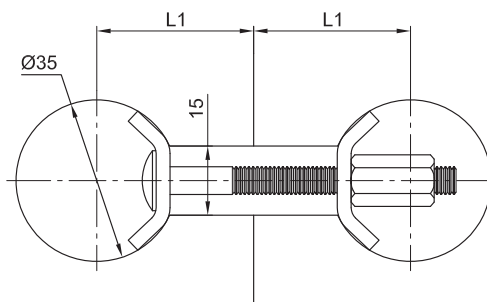

СТЯЖКИ СТОЛЕШНИЦ

артикул	L, мм	L1, мм
GA30.065.ZN	65	30-37
GA31.100.ZN	100	48-35
GA30.120.ZN	120	58-65
GA32.150.ZN	150	73-80

СТЯЖКА СТОЛЕШНИЦЫ

артикул	L, мм	материал	отделка	упаковка, шт.
GA30.065.ZN	65	металл	цинк	50 / 200
GA31.100.ZN	100	металл	цинк	50 / 200
GA30.120.ZN	120	металл	цинк	50 / 200
GA32.150.ZN	150	металл	цинк	50 / 200