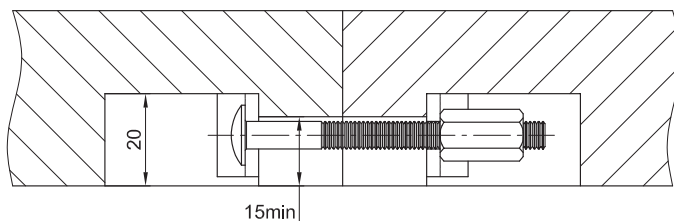

СТЯЖКИ СТОЛЕШНИЦ

артикул	L, мм	L1, мм
GA30.065.ZN	65	30-37
GA31.100.ZN	100	48-35
GA30.120.ZN	120	58-65
GA32.150.ZN	150	73-80

СТЯЖКА СТОЛЕШНИЦЫ

артикул	L, мм	материал	отделка	упаковка, шт.
GA30.065.ZN	65	металл	цинк	50 / 200
GA31.100.ZN	100	металл	цинк	50 / 200
GA30.120.ZN	120	металл	цинк	50 / 200
GA32.150.ZN	150	металл	цинк	50 / 200