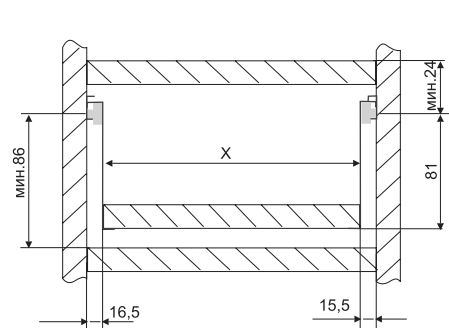

бук

арт.СВА5G8A1 ящик в базу 900 (18 мм ДСП), высота 88 мм, глубина 490 мм

артикул	ширина каркаса/ толщина боковой стенки каркаса, мм	высота/глубина ящика, мм	отделка		цена
СВА5G8A1	900/18	88/490	бук	1 комплект	23,36 евро

бук

арт.SHA5E8A1 ящик в базу 600 (18 мм ДСП), высота 215 мм, глубина 500 мм

арт.SHA5G8A1 ящик в базу 900 (18 мм ДСП), высота 215 мм, глубина 500 мм

артикул	ширина каркаса/ толщина боковой стенки каркаса, мм	высота/глубина ящика, мм	отделка		цена
SHA5E8A1	600/18	215/490	бук	1 комплект	26,82 евро
SHA5G8A1	900/18	215/490	бук	1 комплект	32,85 евро

МЕТАБОКСЫ GILARDI

Цены указаны в евро, долларах и рублях с НДС 18%.
 тел.: (495) 974-62-85, 974-62-86, 974-62-87, 785-11-41, 785-11-45
www.makmart.ru

- Метабоксы на роликовых направляющих
- Ролик пластиковый с силиконовым ободом
- Вертикальная регулировка фасада от -2 мм до 2 мм
- Максимальная нагрузка - 35 кг

метабоксы Н=86 мм

артикул	Н, мм	Л, мм	материал	отделка		цена
2700275AR	86	275	сталь	серый металллик	10 комплектов	2,57 евро
2700350AR	86	350	сталь	серый металллик	10 комплектов	2,70 евро
2700400AR	86	400	сталь	серый металллик	10 комплектов	2,83 евро