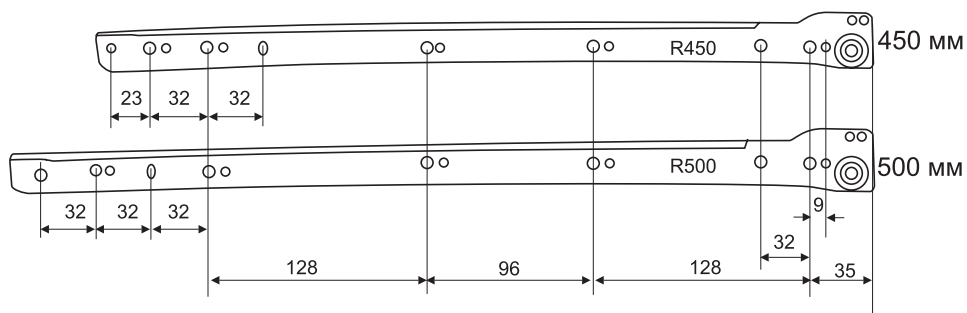

метабоксы H=150 мм

артикул	H, мм	L, мм	материал	отделка		цена
3570450AR	150	450	сталь	серый металллик	10 комплектов	5,22 евро
3570500AR	150	500	сталь	серый металллик	10 комплектов	5,83 евро