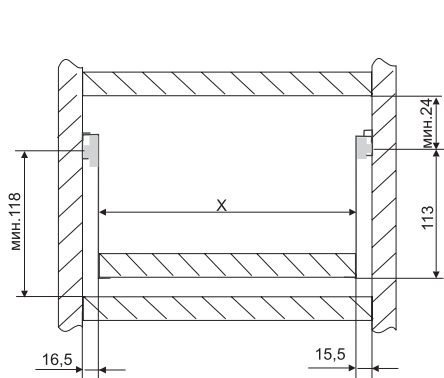

метабокс Н=120 мм

артикул	Н, мм	Л, мм	материал	отделка		цена
3700450AR	120	450	сталь	серый металллик	10 комплектов	3,80 евро