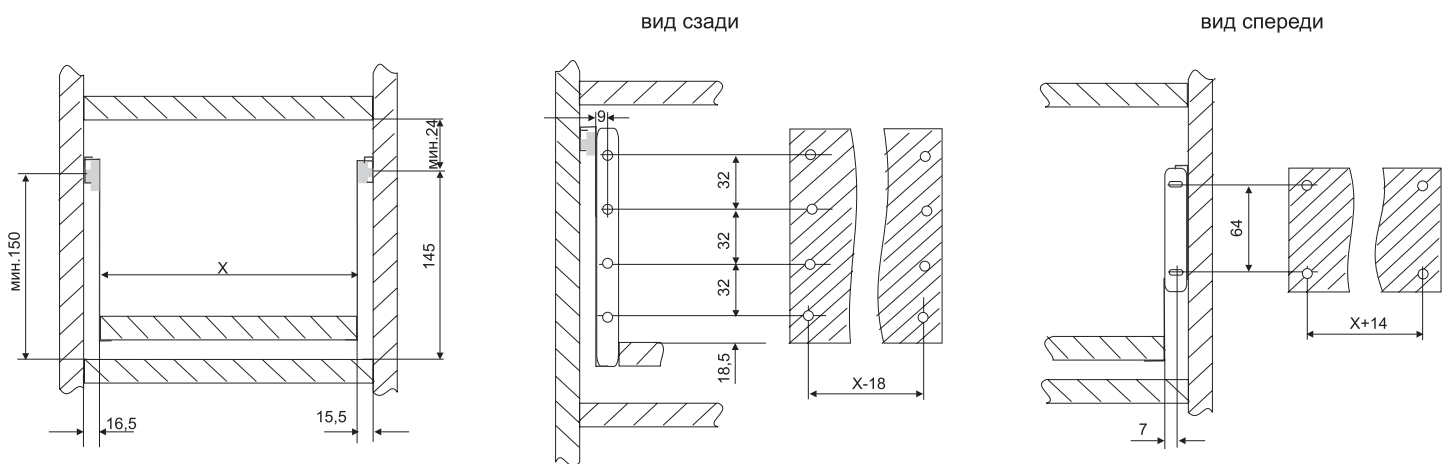

метабоксы H=150 мм

артикул	H, мм	L, мм	материал	отделка		цена
3570450AR	150	450	сталь	серый металллик	10 комплектов	5,22 евро
3570500AR	150	500	сталь	серый металллик	10 комплектов	5,83 евро