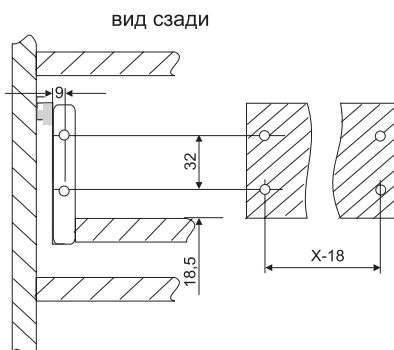

бук

арт.SHA5E8A1 ящик в базу 600 (18 мм ДСП), высота 215 мм, глубина 500 мм

арт.SHA5G8A1 ящик в базу 900 (18 мм ДСП), высота 215 мм, глубина 500 мм

артикул	ширина каркаса/ толщина боковой стенки каркаса, мм	высота/глубина ящика, мм	отделка		цена
SHA5E8A1	600/18	215/490	бук	1 комплект	26,82 евро
SHA5G8A1	900/18	215/490	бук	1 комплект	32,85 евро

МЕТАБОКСЫ GILARDI

Цены указаны в евро, долларах и рублях с НДС 18%.
 тел.: (495) 974-62-85, 974-62-86, 974-62-87, 785-11-41, 785-11-45
www.makmart.ru

- Метабоксы на роликовых направляющих
- Ролик пластиковый с силиконовым ободом
- Вертикальная регулировка фасада от -2 мм до 2 мм
- Максимальная нагрузка - 35 кг

метабоксы Н=86 мм

артикул	Н, мм	Л, мм	материал	отделка		цена
2700275AR	86	275	сталь	серый металллик	10 комплектов	2,57 евро
2700350AR	86	350	сталь	серый металллик	10 комплектов	2,70 евро
2700400AR	86	400	сталь	серый металллик	10 комплектов	2,83 евро