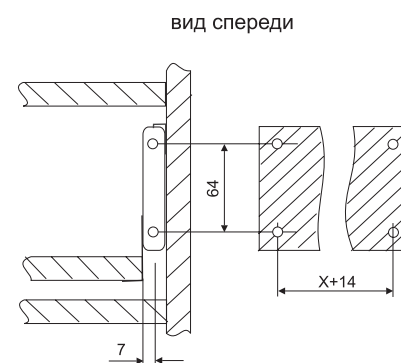

метабокс Н=120 мм

артикул	Н, мм	Л, мм	материал	отделка		цена
3700450AR	120	450	сталь	серый металллик	10 комплектов	3,80 евро