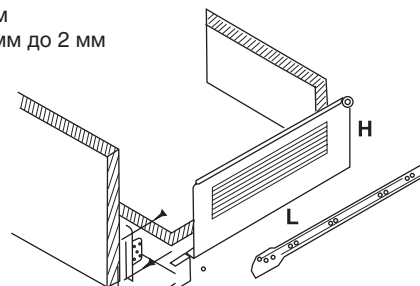

- Метабоксы на роликовых направляющих
- Ролик пластиковый с силиконовым ободом
- Вертикальная регулировка фасада от -2 мм до 2 мм
- Максимальная нагрузка - 35 кг