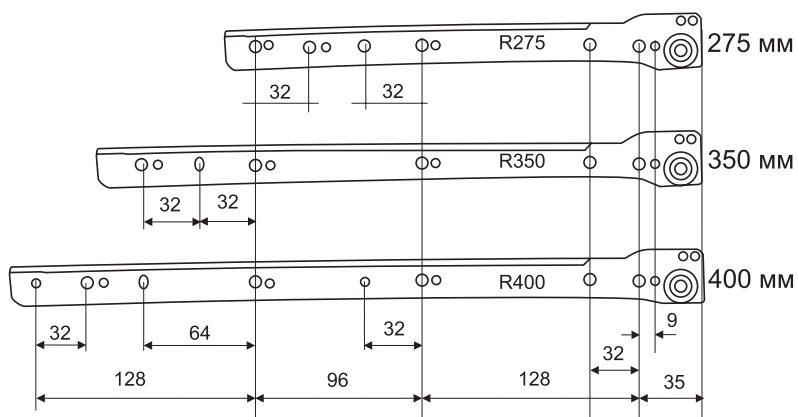

метабоксы Н=86 мм

артикул	Н, мм	Л, мм	материал	отделка		цена
2700275AR	86	275	сталь	серый металллик	10 комплектов	2,57 евро
2700350AR	86	350	сталь	серый металллик	10 комплектов	2,70 евро
2700400AR	86	400	сталь	серый металллик	10 комплектов	2,83 евро