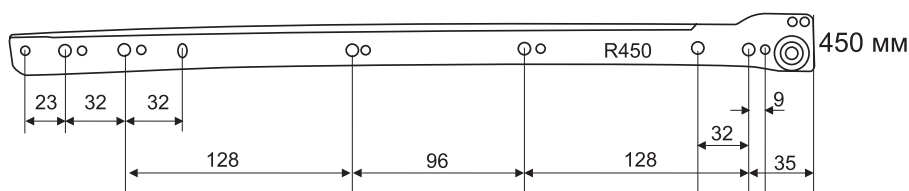

метабокс Н=120 мм

артикул	Н, мм	Л, мм	материал	отделка		цена
3700450AR	120	450	сталь	серый металллик	10 комплектов	3,80 евро