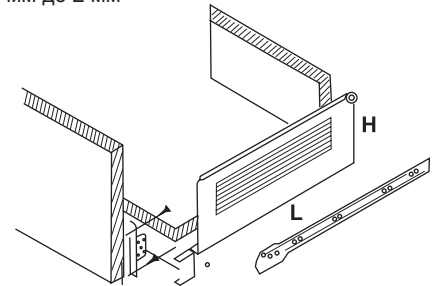

МЕТАБОКСЫ GILARDI

Цены указаны в евро, долларах и рублях с НДС 18%.
 тел.: (495) 974-62-85, 974-62-86, 974-62-87, 785-11-41, 785-11-45
www.makmart.ru

- Метабоксы на роликовых направляющих
- Ролик пластиковый с силиконовым ободом
- Вертикальная регулировка фасада от -2 мм до 2 мм
- Максимальная нагрузка - 35 кг

метабокс Н=120 мм

артикул	Н, мм	Л, мм	материал	отделка		цена
3700450AR	120	450	сталь	серый металллик	10 комплектов	3,80 евро

МЕТАБОКСЫ GILARDI

Цены указаны в евро, долларах и рублях с НДС 18%.
 тел.: (495) 974-62-85, 974-62-86, 974-62-87, 785-11-41, 785-11-45
www.makmart.ru

- Метабоксы на роликовых направляющих
- Ролик пластиковый с силиконовым ободом
- Вертикальная регулировка фасада от -2 мм до 2 мм
- Максимальная нагрузка - 35 кг

метабоксы H=150 мм

артикул	H, мм	L, мм	материал	отделка		цена
3570450AR	150	450	сталь	серый металллик	10 комплектов	5,22 евро
3570500AR	150	500	сталь	серый металллик	10 комплектов	5,83 евро