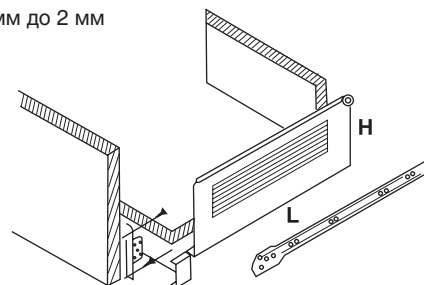

бук

арт.SHA5E8A1 ящик в базу 600 (18 мм ДСП), высота 215 мм, глубина 500 мм

арт.SHA5G8A1 ящик в базу 900 (18 мм ДСП), высота 215 мм, глубина 500 мм

артикул	ширина каркаса/ толщина боковой стенки каркаса, мм	высота/глубина ящика, мм	отделка		цена
SHA5E8A1	600/18	215/490	бук	1 комплект	26,82 евро
SHA5G8A1	900/18	215/490	бук	1 комплект	32,85 евро

метабоксы Н=86 мм

артикул	Н, мм	Л, мм	материал	отделка		цена
2700275AR	86	275	сталь	серый металллик	10 комплектов	2,57 евро
2700350AR	86	350	сталь	серый металллик	10 комплектов	2,70 евро
2700400AR	86	400	сталь	серый металллик	10 комплектов	2,83 евро

МЕТАБОКСЫ GILARDI

Цены указаны в евро, долларах и рублях с НДС 18%.
 тел.: (495) 974-62-85, 974-62-86, 974-62-87, 785-11-41, 785-11-45
www.makmart.ru

- Метабоксы на роликовых направляющих
- Ролик пластиковый с силиконовым ободом
- Вертикальная регулировка фасада от -2 мм до 2 мм
- Максимальная нагрузка - 35 кг