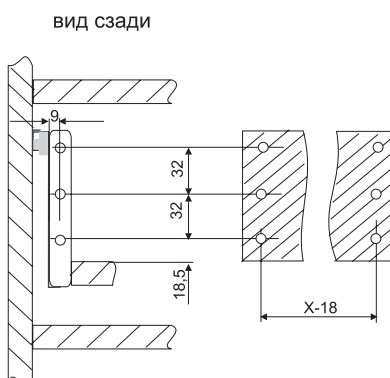

метабокс Н=120 мм

артикул	Н, мм	Л, мм	материал	отделка		цена
3700450AR	120	450	сталь	серый металллик	10 комплектов	3,80 евро