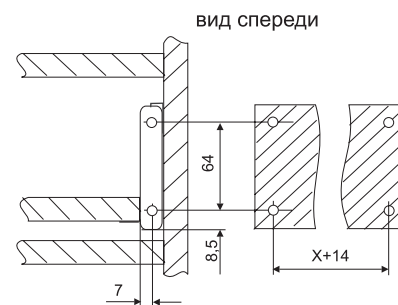

метабоксы Н=86 мм

артикул	Н, мм	Л, мм	материал	отделка		цена
2700275AR	86	275	сталь	серый металллик	10 комплектов	2,57 евро
2700350AR	86	350	сталь	серый металллик	10 комплектов	2,70 евро
2700400AR	86	400	сталь	серый металллик	10 комплектов	2,83 евро