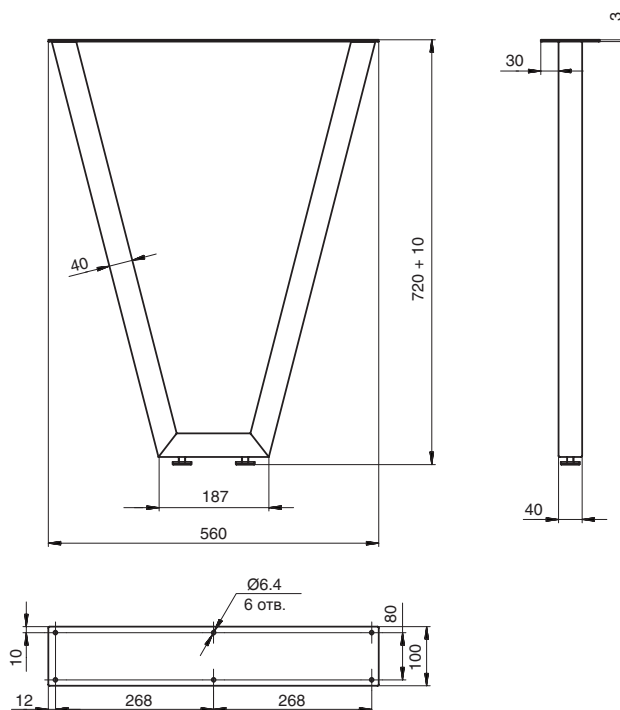

артикул	высота, мм.	материал	отделка	упаковка, шт.
ОП10-72R.9010	720	металл	белый матовый	1
ОП10-72R.9005	720	металл	черный матовый	1

ОП10-82R.9010

ОП10-82R.9005

опора для стола 1.595

артикул	высота, мм.	материал	отделка	упаковка, шт.
ОП10-82R.9010	820	металл	белый матовый	1
ОП10-82R.9005	820	металл	черный матовый	1