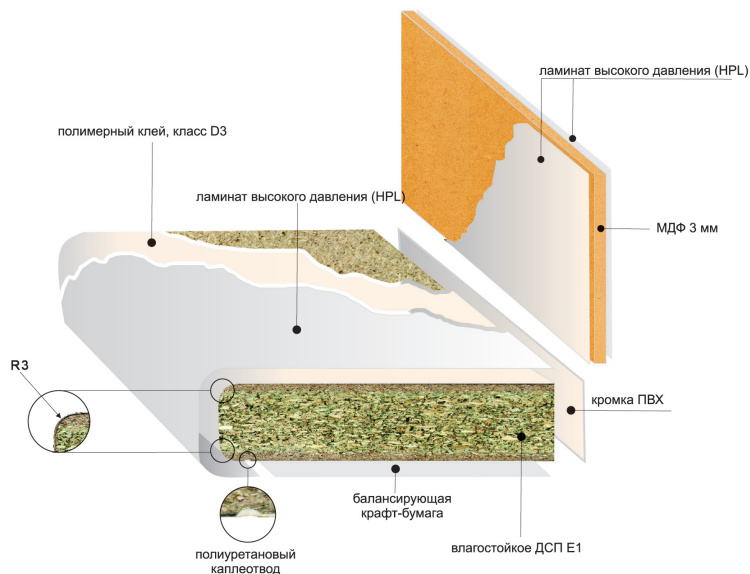

СКЛАДСКАЯ ПРОГРАММА МЕБЕЛЬНЫХ СТОЛЕШНИЦ

 **119.LUNA Столешница 4200x600x38 (R3) Луна темная**

артикул	наименование	цвет
	столешница 4200x600x38 (R3)	луна темная
	панель стеновая 4200x600x5	луна темная
STLAM34NGLUE119	кромка Н.34, полоса L=4200, БЕЗ клея	луна темная
STLAM45WGLUE119	кромка Н.45, полоса L=4200, С клеем	луна темная
KB25-47*	герметик	