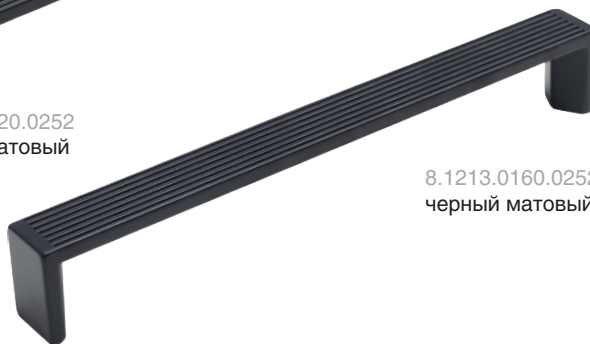

8.1213.0160.0252
черный матовый

артикул		материал	
8.1213.0160.0505	160	замак	100 шт.
8.1213.0160.0252	160	замак	100 шт.
8.1213.0320.0505	320	замак	60 шт.
8.1213.0320.0252	320	замак	60 шт.

* комплектуется винтами M4x25 – 2 шт.