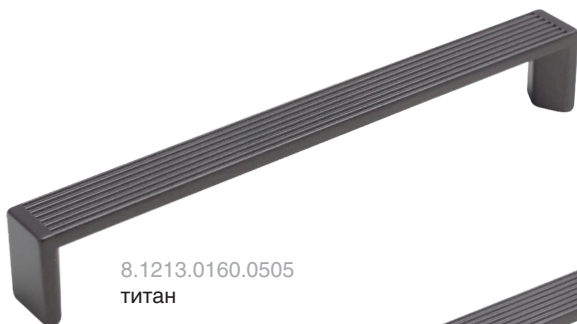

артикул		материал	
8.1213.0160.0505	160	замак	100 шт.
8.1213.0160.0252	160	замак	100 шт.
8.1213.0320.0505	320	замак	60 шт.
8.1213.0320.0252	320	замак	60 шт.

* комплектуется винтами M4x25 – 2 шт.

Варианты отделки:

Рекомендуемое сочетание: