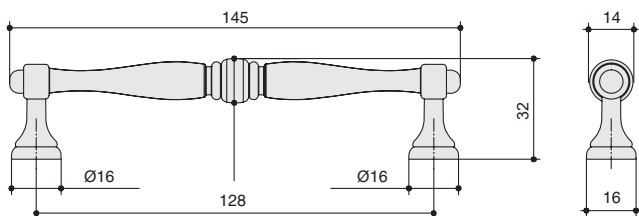

MAKMART

Москва

тел: +7 (495) 974-62-85,
974-62-86, 785-11-41,
785-11-45

факс: (495) 974-61-48

e-mail: contact@makmart.ru

www.makmart.com

www.makmart.ru

Логистический комплекс Наро-Фоминск

тел.: +7 (495) 974-62-86

Логистический комплекс Мытищи

тел.: +7 (495) 134-42-64, доб. 2

Логистический комплекс Юг

тел.: +7 (495) 134-42-64, доб. 1

Логистический комплекс Одинцово

тел.: +7 (495) 134-42-64, доб. 3

Логистический комплекс Химки

тел.: +7 (495) 134-42-64, доб. 4

Челябинск (ЛК)

тел.: +7 (351) 211-23-13

Красноярск (ЛК)

тел.: +7 (391) 234-70-20 (многоканальный)

Уфа (ЛК)

тел.: +7 (347) 216-55-48

Воронеж (ЛК)

тел.: +7 (473) 233-23-40

Санкт-Петербург

тел.: +7 (812) 606-68-55, 606-68-56, 606-68-57

Екатеринбург

тел.: +7 (343) 359-29-90, 359-29-93

Ростов-на-Дону

тел.: +7 (863) 201-73-48, 201-79-56

Новосибирск (ЛК)

тел.: +7 (383) 314-79-99, 314-88-58

Казань

тел.: +7 (843) 212-07-45, 212-07-46

Калининград

тел.: +7 (4012) 605-407

Республика Казахстан, г. Алматы

тел.: +7 (727) 321-22-08,
+7(701)538-18-75

Дилерская сеть:

отсканируйте или кликните
на код, чтобы узнать телефон
дилера в Вашем регионе