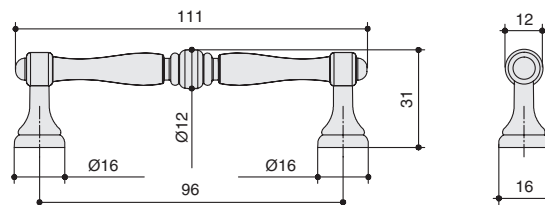

WPO.2025Y.30.M00N4
черный матовый

MAKMART

Москва

тел: +7 (495) 974-62-85,
974-62-86, 785-11-41,
785-11-45

факс: (495) 974-61-48

e-mail: contact@makmart.ru

www.makmart.com

www.makmart.ru

Логистический комплекс Наро-Фоминск

тел.: +7 (495) 974-62-86

Логистический комплекс Мытищи

тел.: +7 (495) 134-42-64, доб. 2

Логистический комплекс Юг

тел.: +7 (495) 134-42-64, доб. 1

Логистический комплекс Одинцово

тел.: +7 (495) 134-42-64, доб. 3

Логистический комплекс Химки

тел.: +7 (495) 134-42-64, доб. 4

Челябинск (ЛК)

тел.: +7 (351) 211-23-13

Красноярск (ЛК)

тел.: +7 (391) 234-70-20 (многоканальный)

Уфа (ЛК)

тел.: +7 (347) 216-55-48

Воронеж (ЛК)

тел.: +7 (473) 233-23-40

Санкт-Петербург

тел.: +7 (812) 606-68-55, 606-68-56, 606-68-57

Екатеринбург

тел.: +7 (343) 359-29-90, 359-29-93

Ростов-на-Дону

тел.: +7 (863) 201-73-48, 201-79-56

Новосибирск (ЛК)

тел.: +7 (383) 314-79-99, 314-88-58

Казань

тел.: +7 (843) 212-07-45, 212-07-46

Калининград

тел.: +7 (4012) 605-407

Республика Казахстан, г. Алматы

тел.: +7 (727) 321-22-08,
+7(701)538-18-75

Дилерская сеть:

отсканируйте или кликните
на код, чтобы узнать телефон
дилера в Вашем регионе