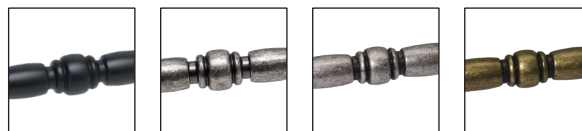

Варианты отделки:

...M00N4
черный
матовый

...M00AK
железо
античное

...M00E8
серебро
с блеском

...M00D1
бронза
античная
«Флоренция»

Рекомендуемое сочетание: