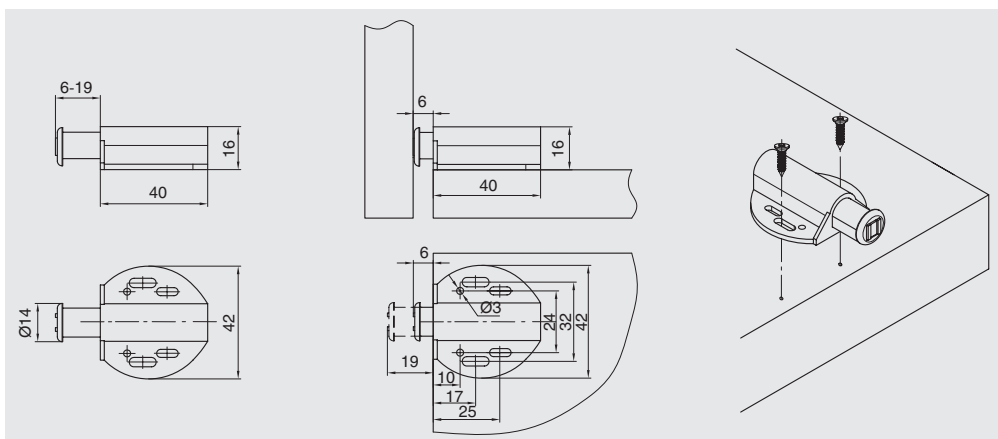

МАКМАРТ

ЗАЩЕЛКИ НАКЛАДНЫЕ С МАГНИТОМ 0680 И 0697

Push-Latch M защелка накладная с магнитом

артикул	материал	цвет	упаковка, шт.
21.0680	пластик	черный	100