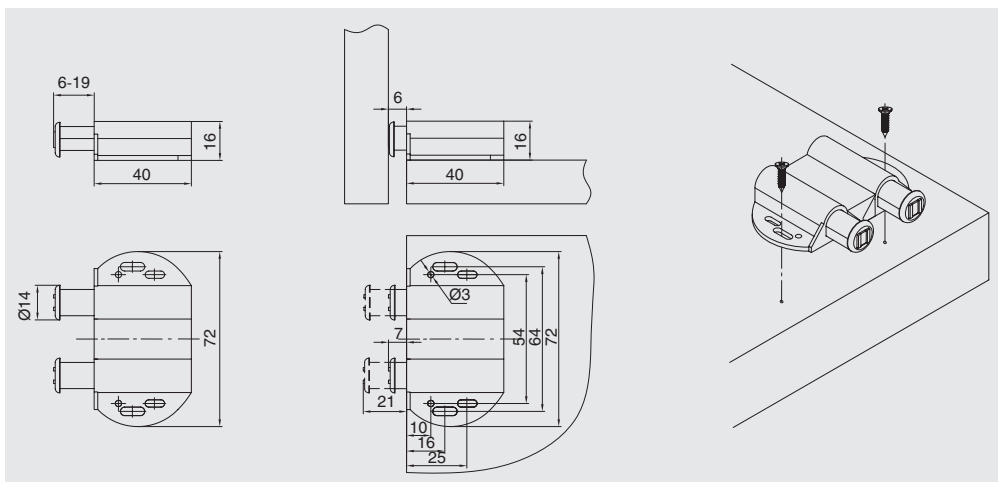

Push-Latch M защелка накладная двойная с магнитом

артикул	материал	цвет	упаковка, шт.
21.0697	пластик	черный	50