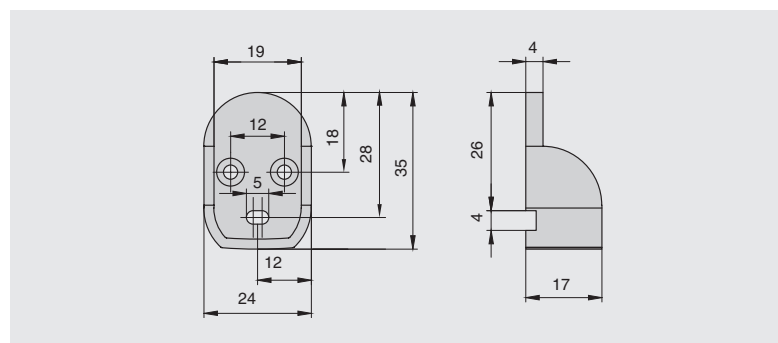

штангодержатель для профиль-штанги 1930

артикул	материал	отделка
HW.012.1930.H1.White	пластик	белый

РЕКОМЕНДУЕМОЕ СОЧЕТАНИЕ: