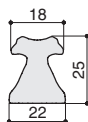

CLASSIC

В классическом стиле

Информация для заказа:

артикул		материал	
WMN.742X.096.M00R8	96	замак	
WMN.742Y.035.M00R8		замак	

* скобы комплектуются винтами M4x25 – 2 шт.
кнопки комплектуются винтами M4x25 – 1 шт.

Варианты отделки:

MAKMART
components and mechanisms for furniture industries

Москва
тел: +7 (495) 974-62-85,
974-62-86, 785-11-41,
785-11-45
факс: (495) 974-61-48
e-mail: contact@makmart.ru

www.makmart.com
www.makmart.ru

Логистический комплекс Наро-Фоминск
тел.: +7 (495) 974-62-86
Логистический комплекс Мытищи
тел.: +7 (495) 134-42-64, доб. 2
Логистический комплекс Юг
тел.: +7 (495) 134-42-64, доб. 1
Логистический комплекс Одинцово
тел.: +7 (495) 134-42-64, доб. 3
Логистический комплекс Химки
тел.: +7 (495) 134-42-64, доб. 4

Челябинск (ЛК)
тел.: +7 (351) 211-23-13
Красноярск (ЛК)
тел.: +7 (391) 234-70-20 (многоканальный)
Уфа (ЛК)
тел.: +7 (347) 216-55-48
Воронеж (ЛК)
тел.: +7 (473) 233-23-40
Санкт-Петербург
тел.: +7 (812) 606-68-55, 606-68-56, 606-68-57
Екатеринбург
тел.: +7 (343) 359-29-90, 359-29-93

Ростов-на-Дону
тел: +7 (863) 201-73-48, 201-79-56,
201-81-82, 201-83-98
Новосибирск (ЛК)
тел: +7 (383) 314-79-99, 314-88-58
Казань (ЛК)
тел: +7 (843) 570-31-48 , 570-31-78
Калининград
тел: +7 (4012) 605-407
Республика Казахстан, г. Алматы
тел.: +7 (727) 321-22-08,
+7(701)538-18-75

Дилерская сеть:

отсканируйте или кликните
на код, чтобы узнать телефон
дилера в Вашем регионе