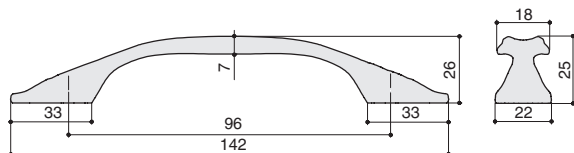

## Варианты отделки:

...M00R8  
золото матовое  
«Милан»

...M001H  
медь сиена  
с золотой  
патиной

...M00V2  
медь Сиена

...M001C  
черная с  
серебряной  
патиной

**MAKMART**  
components and mechanisms for furniture industries