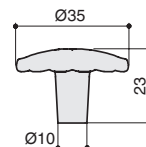

CLASSIC

В классическом стиле

Информация для заказа:

артикул		материал	
WMN.742X.096.M00R8	96	замак	
WMN.742Y.035.M00R8		замак	

* скобы комплектуются винтами M4x25 – 2 шт.
кнопки комплектуются винтами M4x25 – 1 шт.

Варианты отделки:

MAKMART
components and mechanisms for furniture industries

Москва
тел: +7 (495) 974-62-85,
974-62-86, 785-11-41,
785-11-45
факс: (495) 974-61-48
e-mail: contact@makmart.ru

www.makmart.com
www.makmart.ru

Логистический комплекс Наро-Фоминск
тел.: +7 (495) 974-62-86
Логистический комплекс Мытищи
тел.: +7 (495) 134-42-64, доб. 2
Логистический комплекс Юг
тел.: +7 (495) 134-42-64, доб. 1
Логистический комплекс Одинцово
тел.: +7 (495) 134-42-64, доб. 3
Логистический комплекс Химки
тел.: +7 (495) 134-42-64, доб. 4

Челябинск (ЛК)
тел.: +7 (351) 211-23-13
Красноярск (ЛК)
тел.: +7 (391) 234-70-20 (многоканальный)
Уфа (ЛК)
тел.: +7 (347) 216-55-48
Воронеж (ЛК)
тел.: +7 (473) 233-23-40
Санкт-Петербург
тел.: +7 (812) 606-68-55, 606-68-56, 606-68-57
Екатеринбург
тел.: +7 (343) 359-29-90, 359-29-93

Ростов-на-Дону
тел: +7 (863) 201-73-48, 201-79-56,
201-81-82, 201-83-98
Новосибирск (ЛК)
тел: +7 (383) 314-79-99, 314-88-58
Казань (ЛК)
тел: +7 (843) 570-31-48 , 570-31-78
Калининград
тел: +7 (4012) 605-407
Республика Казахстан, г. Алматы
тел.: +7 (727) 321-22-08,
+7(701)538-18-75

Дилерская сеть:

отсканируйте или кликните
на код, чтобы узнать телефон
дилера в Вашем регионе