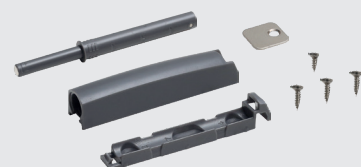

МАКМАРТ

T-PUSH 38 ЗАЩЕЛКИ НАКЛАДНЫЕ С МАГНИТОМ

MPO.T1.MEL.GL.1

MPO.T1.MEL.OG.1

T-Push 38 защелка накладная с магнитом

артикул	материал	цвет	упаковка
MPO.T1.MEL.GL.1	пластик	светло – серый	50 / 200 компл.
MPO.T1.MEL.OG.1	пластик	орион серый	50 / 200 компл.

Комплект поставки:

- база 1 шт.
- защелка 1 шт.
- корпус 1 шт.
- шуруп 4x16 3 шт.
- ответная часть 1 шт.
- шуруп 3x9 1 шт.

MPO.T1.MEL.GL.1

MPO.T1.MEL.OG.1

МАКМАРТ

components and mechanisms for furniture industries