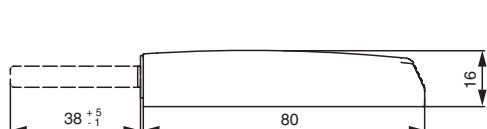

МАКМАРТ

T-PUSH 38 ЗАЩЕЛКИ НАКЛАДНЫЕ С МАГНИТОМ

MPO.T1.MEL.GL.1

MPO.T1.MEL.OG.1

T-Push 38 защелка накладная с магнитом

артикул	материал	цвет	упаковка
MPO.T1.MEL.GL.1	пластик	светло – серый	50 / 200 компл.
MPO.T1.MEL.OG.1	пластик	орион серый	50 / 200 компл.

Комплект поставки:

- база 1 шт.
- защелка 1 шт.
- корпус 1 шт.
- шуруп 4x16 3 шт.
- ответная часть 1 шт.
- шуруп 3x9 1 шт.

MPO.T1.MEL.GL.1

MPO.T1.MEL.OG.1

МАКМАРТ

components and mechanisms for furniture industries