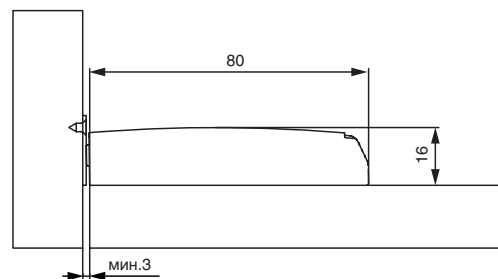

МАКМАРТ

T-PUSH 38 ЗАЩЕЛКИ НАКЛАДНЫЕ С МАГНИТОМ

MPO.T1.MEL.GL.1

MPO.T1.MEL.OG.1

T-Push 38 защелка накладная с магнитом

артикул	материал	цвет	упаковка
MPO.T1.MEL.GL.1	пластик	светло – серый	50 / 200 компл.
MPO.T1.MEL.OG.1	пластик	орион серый	50 / 200 компл.

Комплект поставки:

- база 1 шт.
- защелка 1 шт.
- корпус 1 шт.
- шуруп 4x16 3 шт.
- ответная часть 1 шт.
- шуруп 3x9 1 шт.

MPO.T1.MEL.GL.1

MPO.T1.MEL.OG.1

МАКМАРТ

components and mechanisms for furniture industries