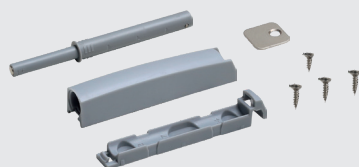

МАКМАРТ

T-PUSH 38 ЗАЩЕЛКИ НАКЛАДНЫЕ С МАГНИТОМ

MPO.T1.MEL.GL.1

MPO.T1.MEL.OG.1

T-Push 38 защелка накладная с магнитом

артикул	материал	цвет	упаковка
MPO.T1.MEL.GL.1	пластик	светло – серый	50 / 200 компл.
MPO.T1.MEL.OG.1	пластик	орион серый	50 / 200 компл.

Комплект поставки:

- база 1 шт.
- защелка 1 шт.
- корпус 1 шт.
- шуруп 4x16 3 шт.
- ответная часть 1 шт.
- шуруп 3x9 1 шт.

MPO.T1.MEL.GL.1

MPO.T1.MEL.OG.1

МАКМАРТ

components and mechanisms for furniture industries