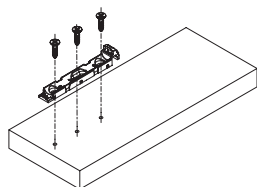

Комплект поставки:

- база 1 шт.
- защелка 1 шт.
- корпус 1 шт.
- шуруп 4x16 3 шт.
- ответная часть 1 шт.
- шуруп 3x9 1 шт.

MPO.T1.MEL.GL.1

MPO.T1.MEL.OG.1

МАКМАРТ

components and mechanisms for furniture industries