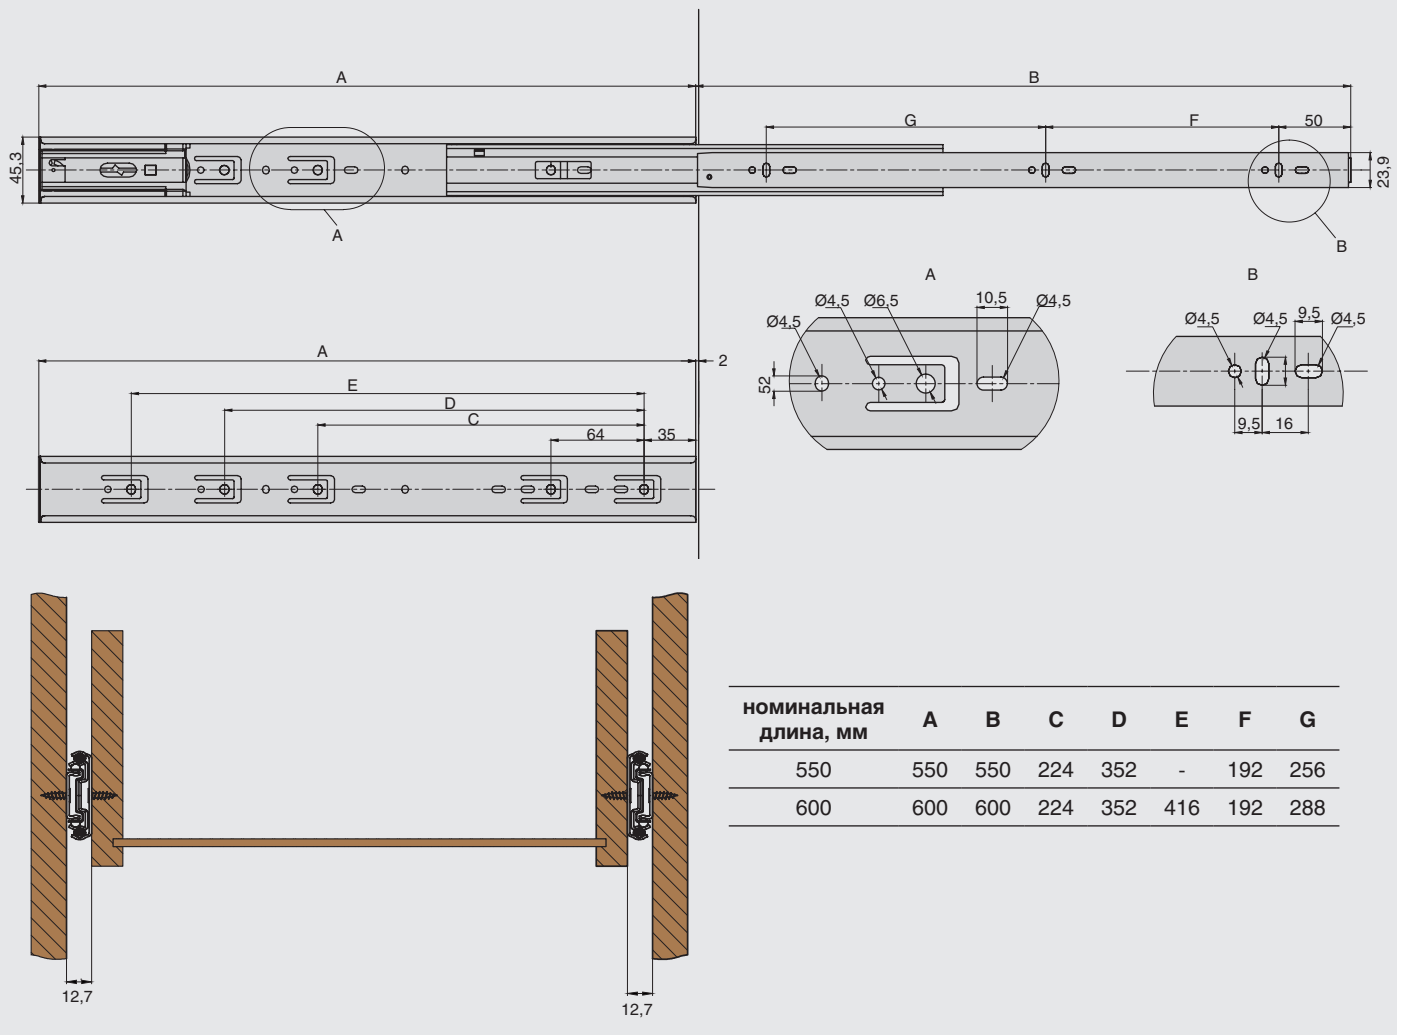

### комплект шариковых направляющих h.45, полного выдвижения с доводчиком

артикул	номинальная длина, мм	материал	отделка	упаковка
<b>MBS.451.FD.550.ZN</b>	550	сталь	цинк	10 комплектов
<b>MBS.451.FD.600.ZN</b>	600	сталь	цинк	10 комплектов

#### Основные характеристики:

Шариковые направляющие полного выдвижения с интегрированным доводчиком

- Длина 550, 600 мм
- Нагрузка 35 кг
- Толщина стали 1,2x1,2x1,5 мм

#### В комплект входит:

- Направляющие шариковые полного выдвижения с доводчиком (2 шт.)

номинальная длина, мм	A	B	C	D	E	F	G
550	550	550	224	352	-	192	256
600	600	600	224	352	416	192	288