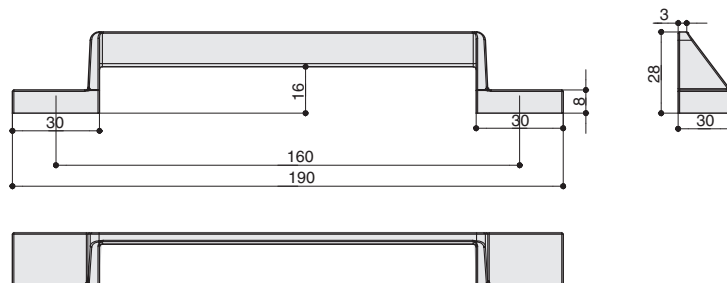

комплектуется винтами M4x25 – 2 шт.

MAKMART

Москва

тел: +7 (495) 974-62-85,
974-62-86, 785-11-41,
785-11-45

факс: (495) 974-61-48

e-mail: contact@makmart.ru

www.makmart.ru

Логистический комплекс Мытищи

тел: +7 (495) 134-42-64, доб. 2

Логистический комплекс Юг
тел: +7 (495) 134-42-64, доб. 1

Красноярск (ЛК)
тел.: +7 (391) 234-70-20

Набережные Челны (СК)
тел.: +7 (347) 216-55-48

Уфа (ЛК)
тел.: +7 (347) 216-55-48

Челябинск (ЛК)
тел.: +7 (351) 211-23-13

Санкт-Петербург

тел: +7 (812) 606-68-55/56/57

Екатеринбург

тел: +7 (343) 359-29-90/93

Ростов-на-Дону

тел: +7 (863) 278-89-41/42

Новосибирск

тел: +7 (383) 314-79-99, 314-88-58

Казань

тел: +7 (843) 570-31-48/78

Калининград

тел: +7 (4012) 605-407

Воронеж

тел: +7 (473) 233-23-40

Республика Казахстан

Алматы

тел: +7 (727) 318-75-60,
+7 (701) 538-18-75

Астана

тел: +7 (701) 035-57-25

www.makmart.com

Дилер МАКМАРТ

в Вашем городе

Дилерская сеть:

отсканируйте или кликните
на код, чтобы узнать телефон
дилера в Вашем регионе