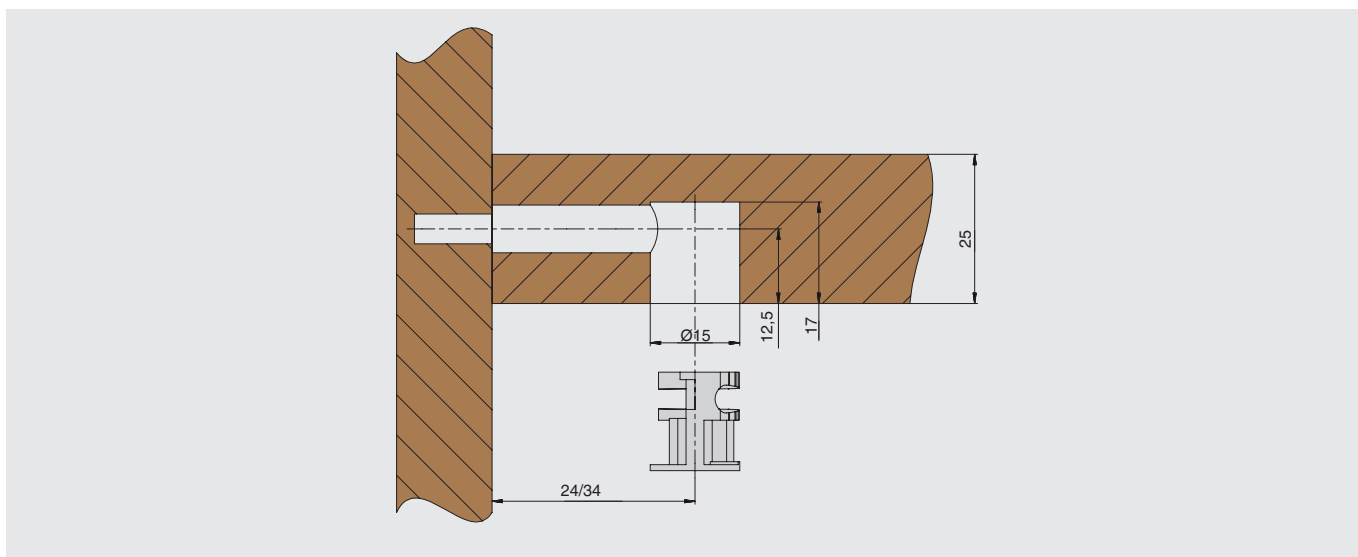

эксцентрик для 25 мм ДСП

артикул	материал	отделка	упаковка, шт.
MCF.01.E165.ZN	замак	цинк	100 / 4000

РЕКОМЕНДУЕМОЕ СОЧЕТАНИЕ:

MAKMART

Москва

тел: +7 (495) 974-62-85,
974-62-86, 785-11-41,
785-11-45

факс: (495) 974-61-48

e-mail: contact@makmart.ru

www.makmart.com

www.makmart.ru

Логистический комплекс Наро-Фоминск
тел: +7 (495) 974-62-86

Логистический комплекс Мытищи
тел: +7 (495) 134-42-64, доб. 2

Логистический комплекс Юг
тел: +7 (495) 134-42-64, доб. 1

Логистический комплекс Одинцово
тел: +7 (495) 134-42-64, доб. 3

Логистический комплекс Химки
тел: +7 (495) 134-42-64, доб. 4

Челябинск (ЛК)
тел.: +7 (351) 211-23-13

Красноярск (ЛК)

тел.: +7 (391) 234-70-20
(многоканальный)

Уфа (ЛК)

тел.: +7 (347) 216-55-48

Воронеж (ЛК)

тел.: +7 (473) 233-23-40

Набережные Челны (СК)

тел.: +7 (8552) 91-55-48

Санкт-Петербург

тел.: +7 (812) 606-68-55, 606-68-56,
606-68-57

Екатеринбург

тел: +7 (343) 359-29-90, 359-29-93

Ростов-на-Дону

тел: +7 (863) 201-73-48, 201-79-56,
201-81-82, 201-83-98

Новосибирск (ЛК)

тел: +7 (383) 314-79-99, 314-88-58

Казань

тел: +7 (843) 570-31-48 , 570-31-78

Калининград

тел: +7 (4012) 605-407

Республика Казахстан, г. Алматы

тел.: +7 (727) 321-22-08,
+7(701)538-18-75

Дилерская сеть:

отсканируйте или кликните
на код, чтобы узнать телефон
дилера в Вашем регионе