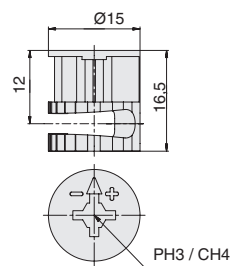

MAKMART

MCF.01.E165.ZN ЭКСЦЕНТРИК ДЛЯ 25ММ ДСП