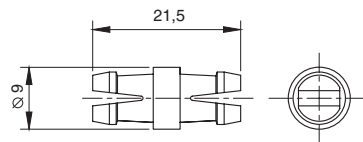

макмарт

представляет

ПИН-ЗАЩЕЛКА ДВУСТОРОННЯЯ NORMAL 800

пин-защелка двусторонняя Normal 800

| артикул | материал | отделка | упаковка, шт |
|-------------|----------|---------|--------------|
| 80MPL000002 | пластик | черная | 1 |