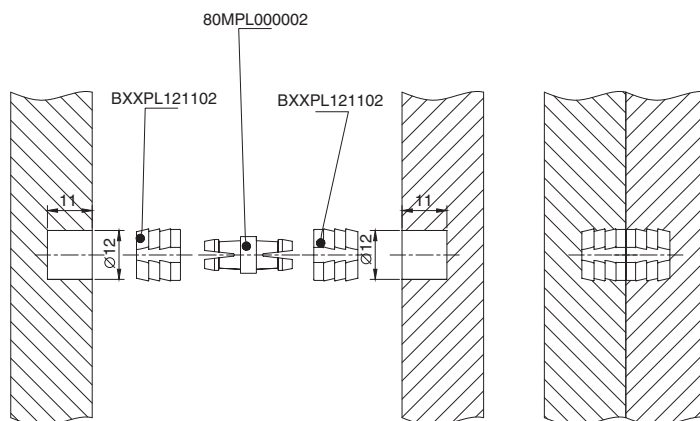

макмарт

представляет

ПИН-ЗАЩЕЛКА ДВУСТОРОННЯЯ NORMAL 800

пин-защелка двусторонняя Normal 800

артикул	материал	отделка	упаковка, шт
80MPL000002	пластик	черная	1

бусы пластиковые для Normal 650_800_850

артикул	материал	отделка	упаковка, шт
BXXPL121102	пластик	черная	1

макмарт
components and mechanisms for furniture industries

Логистический комплекс Мытищи
г. Мытищи, ул. 1-я Новая, стр. 57
тел: (495) 582-20-01, 582-20-27,
582-21-07, 592-12-92
e-mail: contact.mitschi@makmart.ru

Логистический комплекс Юг
Ленинский район, село Молоково,
территория ОАО «Молоково-Зооветснаб»
тел.: +7 (498) 540-25-63, 540-25-64
e-mail: contact.south@makmart.ru

Санкт-Петербург
тел: +7 (812) 606-68-55, 606-68-56,
606-68-57

Екатеринбург
тел: +7 (343) 359-29-90, 359-29-93

Ростов-на-Дону
тел: +7 (863) 278-89-41, 278-89-42

Новосибирск
тел: +7 (383) 314-79-99, 314-88-58

Казань
тел: +7 (843) 570-31-48, 570-31-78

Калининград
тел: +7 (4012) 605-407

Москва
тел: +7 (495) 974-62-85, 974-62-86,
974-62-87, 785-11-41, 785-11-45
факс: (495) 974-61-48
e-mail: contact@makmart.ru
www.makmart.ru
онлайн-каталог
www.katalog.makmart.ru

Армавир: +7 (86137) 217-62, 556-05,
+7 (8918) 190-48-11
Вологда: +7 (8172) 53-82-74
Вологда: +7 (8172) 78-77-76, 78-77-01
Воронеж: +7 (473) 2-610-810, 2-392-392
Иркутск: +7 (3952) 50-33-77, 50-33-88
Иваново: +7 (4932) 35-33-34, 35-33-35

Краснодар: +7 (861) 239-79-04, 239-69-00
Кострома: +7 (4942) 37-01-81, 45-36-11
Красноярск: +7 (391) 272-67-48
Минск: +375 (17) 385-23-92
Нижегород: +7 (831) 272-17-80
275-92-80
Новосибирск: +7 (8617) 269-022

Пятигорск: +7 (87961) 62-777, 61-061
Пермь: +7 (342) 261-04-86, 282-26-49
Рязань: +7 (4912) 38-90-03, 34-80-61
Самара: +7 (846) 977-75-37, 977-75-47
Саратов: +7 (8452) 75-17-38, 75-06-16
Ставрополь: +7 (8652) 94-71-59,
+7 (928) 444-19-36

Тула: +7 (4872) 70-06-86, 38-54-94
Тольятти: +7 (8482) 69-50-27, 69-50-29/30
Уральск: +7 (7112) 54-24-12
Уфа: +7 (347) 246-46-04/08, 298-50-28
Хабаровск: +7 (4212) 454-604, 941-284
Череповец: +7 (8202) 28-93-63, 28-13-53
Ярославль: +7 (4852) 45-93-83, 20-82-08