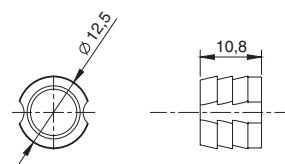

макмарт

представляет

ПИН-ЗАЩЕЛКА ДВУСТОРОННЯЯ NORMAL 800

пин-защелка двусторонняя Normal 800

| артикул | материал | отделка | упаковка, шт |
|-------------|----------|---------|--------------|
| 80MPL000002 | пластик | черная | 1 |