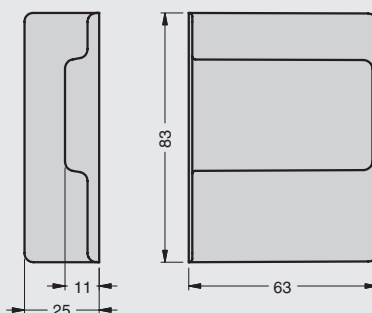

МАКМАРТ

КРЫШЕЧКА ДЕКОРАТИВНАЯ ДЛЯ ПОДВЕСКИ АРТ.807

крышечка декоративная для подвески арт.807

артикул	материал	цвет	упаковка, шт.
807.00.29.00.DX (правая)	ПС	антрацит	100
807.00.29.00.SX (левая)	ПС	антрацит	100

ПС-полистирол

Рекомендуемое сочетание:

МАКМАРТ

Москва

тел: +7 (495) 974-62-85,
974-62-86, 785-11-41,
785-11-45

факс: (495) 974-61-48

e-mail: contact@makmart.ru

www.makmart.com

www.makmart.ru

Логистический комплекс Наро-Фоминск
тел: +7 (495) 974-62-86

Логистический комплекс Мытищи
тел: +7 (495) 134-42-64, доб. 2

Логистический комплекс Юг
тел.: +7 (495) 134-42-64, доб. 1

Логистический комплекс Одиноцово
тел: +7 (495) 134-42-64, доб. 3

Челябинск (ЛК)
тел.: +7 (351) 211-23-13

Красноярск (ЛК)

тел.: +7 (391) 234-70-20 (многоканальный)

Уфа (ЛК)

тел.: +7 (347) 216-55-48

Воронеж (ЛК)

тел.: +7 (473) 233-23-40

Санкт-Петербург

тел:+7 (812) 606-68-55, 606-68-56

Екатеринбург

тел: +7 (343) 359-29-90, 359-29-93

Ростов-на-Дону

тел: +7 (863) 201-73-48, 201-79-56,
201-81-82, 201-83-98

Новосибирск (ЛК)

тел: +7 (383) 314-79-99, 314-88-58

Казань

тел: +7 (843) 570-31-48, 570-31-78

Калининград

тел: +7 (4012) 605-407

Республика Казахстан, г. Алматы

тел.: +7 (727) 321-22-08

Дилерская сеть:

отсканируйте или кликните
на код, чтобы узнать телефон
дилера в Вашем регионе