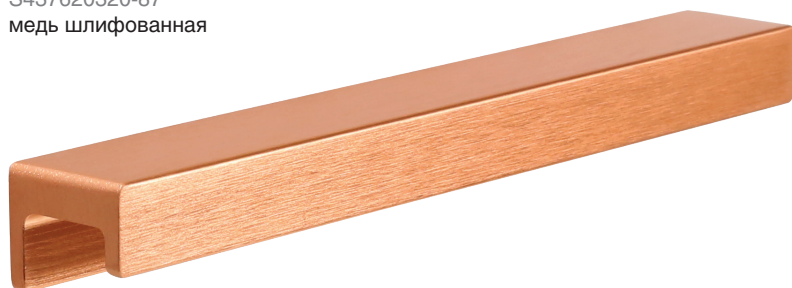

OVERHEAD

накладные ручки

Дания

S437620320-87
медь шлифованная

S437620160-87
медь шлифованная

S437620032-87
медь шлифованная

артикул		материал	
S437620320-87	320	алюминий	
S437620160-87	160		
S437620032-87	32		

комплектуется винтами M4x25 – 2 шт.

Варианты отделок:

...-76 черный шлифованный
...-31 золото шлифованное
...-66 сталь шлифованная
...-87 медь шлифованная

MAKMART
components and mechanisms for furniture industries