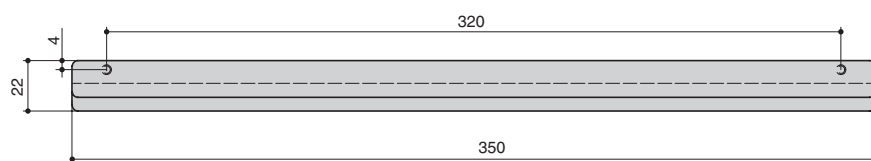

комплектуется винтами M4x25 – 2 шт.

Варианты отделок:

...-76 черный шлифованный
...-31 золото шлифованное
...-66 сталь шлифованная
...-87 медь шлифованная

MAKMART
components and mechanisms for furniture industries