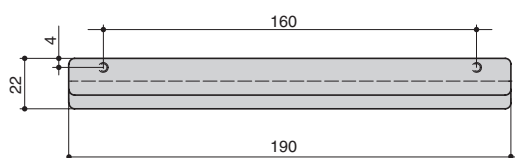

комплектуется винтами M4x25 – 2 шт.

Варианты отделок:

...-76 черный шлифованный
...-31 золото шлифованное
...-66 сталь шлифованная
...-87 медь шлифованная

MAKMART
components and mechanisms for furniture industries