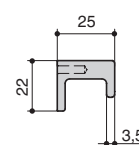

комплектуется винтами M4x25 – 2 шт.

Варианты отделок:

...-76 черный шлифованный
...-31 золото шлифованное
...-66 сталь шлифованная
...-87 медь шлифованная

MAKMART
components and mechanisms for furniture industries