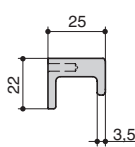

комплектуется винтами M4x25 – 2 шт.

Варианты отделок:

...-76 черный шлифованный
...-31 золото шлифованное
...-66 сталь шлифованная
...-87 медь шлифованная

MAKMART
components and mechanisms for furniture industries