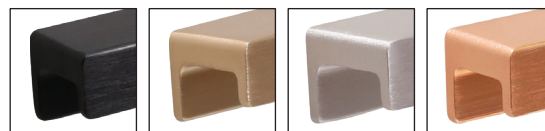

OVERHEAD

накладные ручки

Дания

S437620320-87
медь шлифованная

S437620160-87
медь шлифованная

S437620032-87
медь шлифованная

артикул		материал	
S437620320-87	320	алюминий	
S437620160-87	160		
S437620032-87	32		

комплектуется винтами M4x25 – 2 шт.

Варианты отделок:

...-76 черный шлифованный
...-31 золото шлифованное
...-66 сталь шлифованная
...-87 медь шлифованная

MAKMART
components and mechanisms for furniture industries