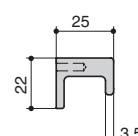

комплектуется винтами M4x25 – 2 шт.

Варианты отделок:

...-76 черный шлифованный
...-31 золото шлифованное
...-66 сталь шлифованная
...-87 медь шлифованная

MAKMART
components and mechanisms for furniture industries