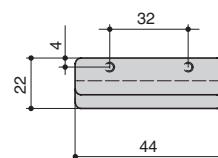

комплектуется винтами M4x25 – 2 шт.

Варианты отделок:

...-76 черный шлифованный
...-31 золото шлифованное
...-66 сталь шлифованная
...-87 медь шлифованная

MAKMART
components and mechanisms for furniture industries