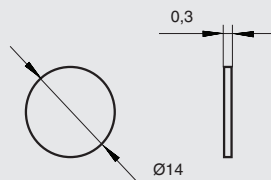

XXX - переменный индекс, см. палитру отделок

14.XXX

упаковка
25 шт. на листе