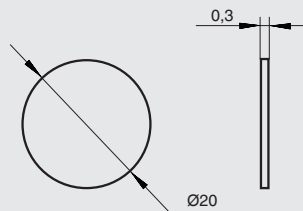

МАКМАРТ

ЗАГЛУШКИ САМОКЛЕЮЩИЕСЯ

Представляем вам новую программу самоклеющихся заглушек. Складская программа насчитывает более 40 вариантов отделок, а также необходимый вариант можно выбрать под заказ — из более 120 отделок. В ассортименте есть два размера диаметром: 14 и 20 мм. Стандартная упаковка содержит 50 листов одного цвета. На одном листе заглушек располагается: при диаметре 14 мм — 25 штук, 20 мм — 28 штук.

Главные преимущества:

- богатая цветовая палитра, подобранная в цвет декоров ДСП таких производителей, как Egger, Kronopol, Kronospan, Pfleiderer;
- очень прочный акриловый клей, сохраняющий адгезию в течение всего времени эксплуатации;
- небольшая толщина — 0,3 мм.

ВНИМАНИЕ! Обзор полной программы самоклеющихся заглушек смотрите в брошюре “Заглушки самоклеющиеся Ø14 и Ø20” на нашем [сайте](#).

XXX - переменный индекс, см. палитру отделок

14.XXX

упаковка
25 шт. на листе

20.XXX

упаковка
28 шт. на листе

МАКМАРТ

Москва

тел: +7 (495) 974-62-85,
974-62-86, 785-11-41,
785-11-45

факс: (495) 974-61-48

e-mail: contact@makmart.ru

www.makmart.ru

Логистический комплекс Мытищи

тел: +7 (495) 134-42-64, доб. 2
Логистический комплекс Юг
тел.: +7 (495) 134-42-64, доб. 1

Челябинск (ЛК)

тел.: +7 (351) 211-23-13

Красноярск (ЛК)

тел.: +7 (391) 234-70-20

Набережные Челны (СК)

тел.: +7 (347) 216-55-48

Уфа (ЛК)

тел.: +7 (8552) 91-55-48

Санкт-Петербург

тел: +7 (812) 606-68-55, 606-68-56,
606-68-57

Екатеринбург

тел: +7 (343) 359-29-90, 359-29-93

Ростов-на-Дону

тел: +7 (863) 278-89-41, 278-89-42

Новосибирск

тел: +7 (383) 314-79-99, 314-88-58

Казань

тел: +7 (843) 570-31-48, 570-31-78

Калининград

тел: +7 (4012) 605-407

Воронеж

тел.: +7 (473) 233-23-40

Республика Казахстан, г. Алматы

тел.: +7 (727) 321-22-08,
+7(701)538-18-75