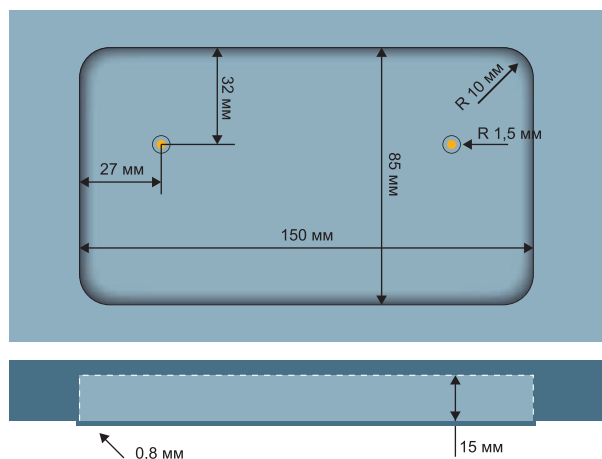

Армавир тел: +7 (86137) 217-62, 556-05

Иркутск тел: +7 (3952) 288-302, 288-303

Воронеж тел: +7 (4732) 610-810, 392-392

Пермь тел: +7 (342) 256-60-88 (многоканальный)

КОЛЛЕКЦИЯ

Модерн

габаритные размеры

присадочные размеры