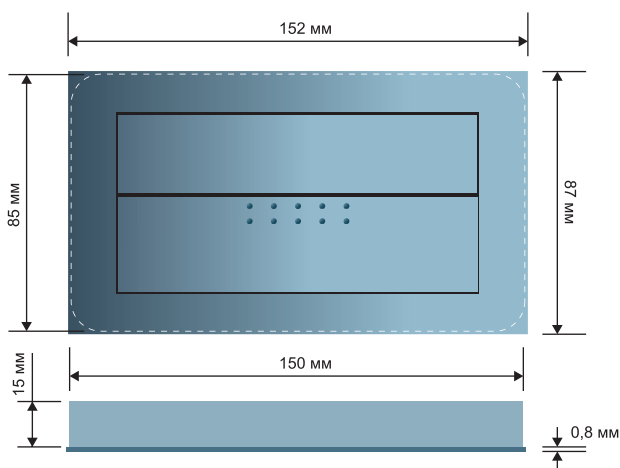

Армавир тел: +7 (86137) 217-62, 556-05

Иркутск тел: +7 (3952) 288-302, 288-303

Воронеж тел: +7 (4732) 610-810, 392-392

Пермь тел: +7 (342) 256-60-88 (многоканальный)

КОЛЛЕКЦИЯ

Модерн

габаритные размеры

присадочные размеры