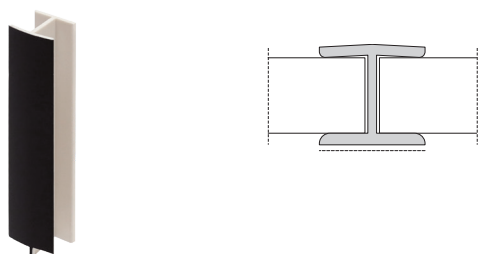

стык для цоколя

артикул	высота, мм	материал / отделка	упаковка, шт.
MPP.A180.010.01.22	100	пластик, покрытый декоративной бумагой/	50
MPP.A180.015.01.22	150	черный глянец	50