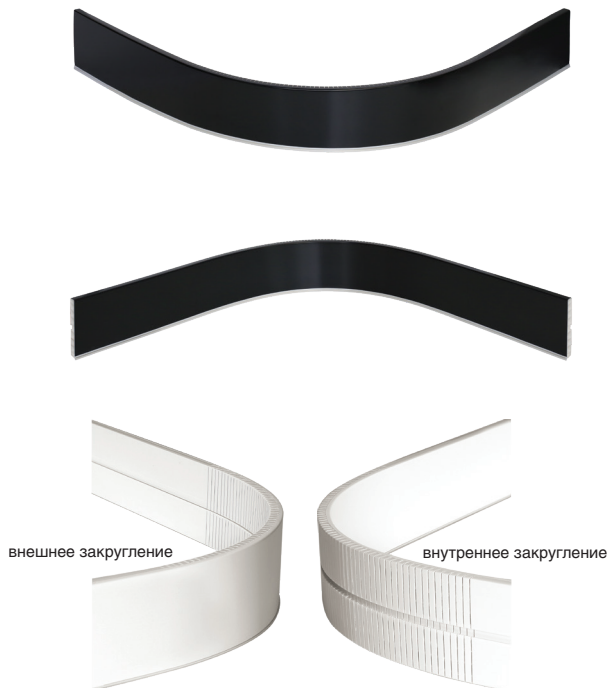

закругление универсальное

артикул	высота (H), мм	материал / отделка	упаковка, шт.
MPP.C1.100.0986.22	100	пластик, покрытый декоративной бумагой /черный глянец	15
MPP.C1.150.0986.22	150	пластик, покрытый декоративной бумагой /черный глянец	10

угол 135° двухсторонний

артикул	высота, мм	материал / отделка	упаковка, шт.
MPP.A135.010.12.22	100	пластик, покрытый декоративной бумагой/	50
MPP.A135.015.12.22	150	черный глянец	50

угол 90° двухсторонний

артикул	высота, мм	материал /отделка	упаковка, шт.
MPP.A090.010.12.22	100	пластик, покрытый декоративной бумагой/	50
MPP.A090.015.12.22	150	черный глянец	50

стык для цоколя

артикул	высота, мм	материал / отделка	упаковка, шт.
MPP.A180.010.01.22	100	пластик, покрытый декоративной бумагой/	50
MPP.A180.015.01.22	150	черный глянец	50

торцевая заглушка

артикул	высота, мм	материал /отделка	упаковка, шт.
MPP.A000.010.01.22	100	пластик, покрытый декоративной бумагой/	50
MPP.A000.015.01.22	150	черный глянец	50