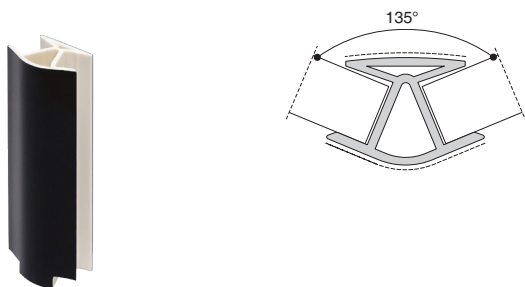

закругление универсальное

| артикул | высота (H), мм | материал / отделка | упаковка, шт. |
|--------------------|----------------|---|---------------|
| MPP.C1.100.0986.22 | 100 | пластик, покрытый декоративной бумагой /черный глянец | 15 |
| MPP.C1.150.0986.22 | 150 | пластик, покрытый декоративной бумагой /черный глянец | 10 |