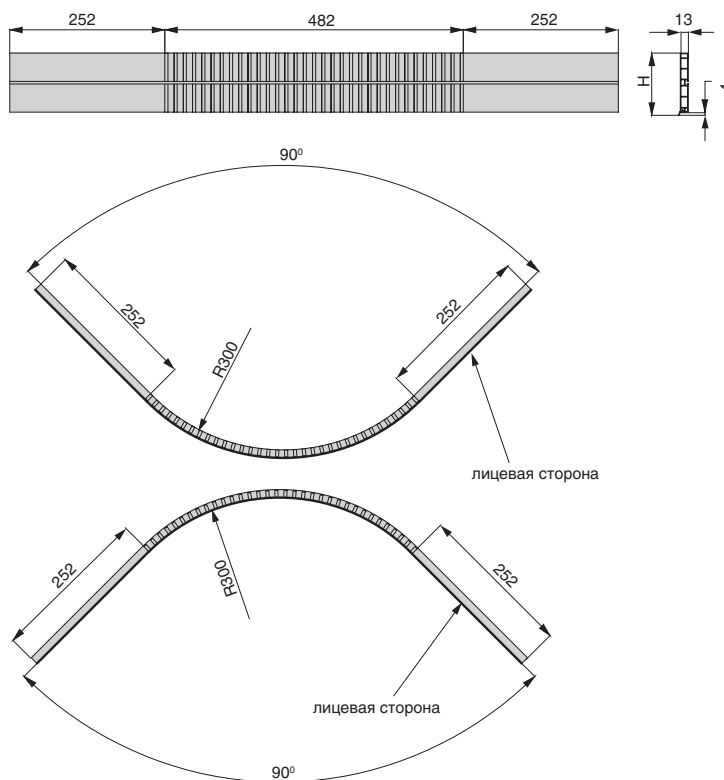

закругление универсальное

артикул	высота (H), мм	материал / отделка	упаковка, шт.
MPP.C1.100.0986.22	100	пластик, покрытый декоративной бумагой /черный глянец	15
MPP.C1.150.0986.22	150	пластик, покрытый декоративной бумагой /черный глянец	10

угол 135° двухсторонний

артикул	высота, мм	материал / отделка	упаковка, шт.
MPP.A135.010.12.22	100	пластик, покрытый декоративной бумагой/	50
MPP.A135.015.12.22	150	черный глянец	50

угол 90° двухсторонний

артикул	высота, мм	материал /отделка	упаковка, шт.
MPP.A090.010.12.22	100	пластик, покрытый декоративной бумагой/	50
MPP.A090.015.12.22	150	черный глянец	50

стык для цоколя

артикул	высота, мм	материал / отделка	упаковка, шт.
MPP.A180.010.01.22	100	пластик, покрытый декоративной бумагой/	50
MPP.A180.015.01.22	150	черный глянец	50

торцевая заглушка

артикул	высота, мм	материал /отделка	упаковка, шт.
MPP.A000.010.01.22	100	пластик, покрытый декоративной бумагой/	50
MPP.A000.015.01.22	150	черный глянец	50