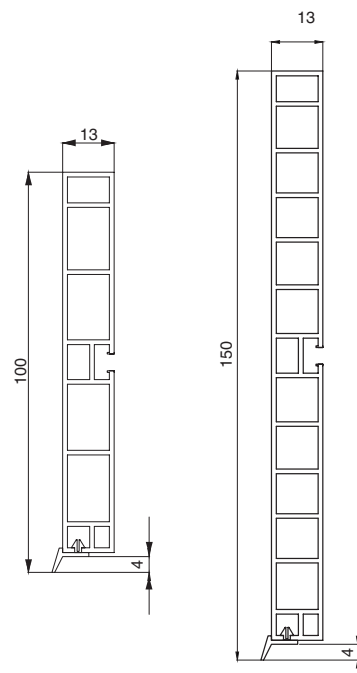

МАКМАРТ

ЦОКОЛЬ ПВХ, ЧЕРНЫЙ ГЛЯНЕЦ

Представляем новинку - мебельный цоколь ПВХ черный глянец.

Высота - 100 и 150 мм.

Производство: Россия.

цоколь ПВХ

| артикул | длина, мм | высота, мм | материал / отделка | упаковка, шт. |
|--------------------|-----------|------------|---|---------------|
| MPP.01.100.4000.22 | 4000 | 100 | пластик, покрытый декоративной бумагой / черный глянец | 15 |
| MPP.01.150.4000.22 | 4000 | 150 | пластик, покрытый декоративной бумагой / черный глянец | 10 |