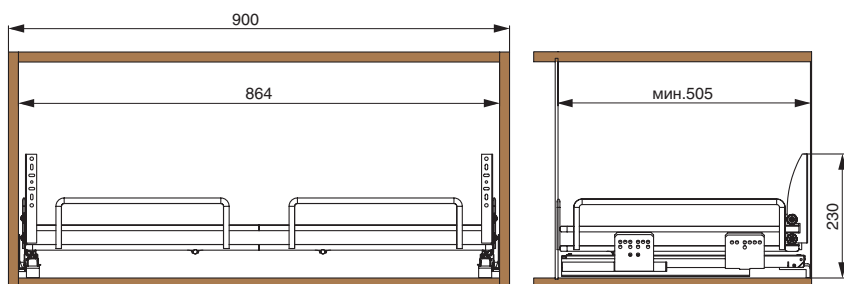

5202EY/90-50PAR

900

варианты установки
направляющих

Вариант 1. Боковое.

Комплектация:

- направляющие (1 комплект)
- крепление к фасаду (2 шт.)
- сетка (1 шт.)