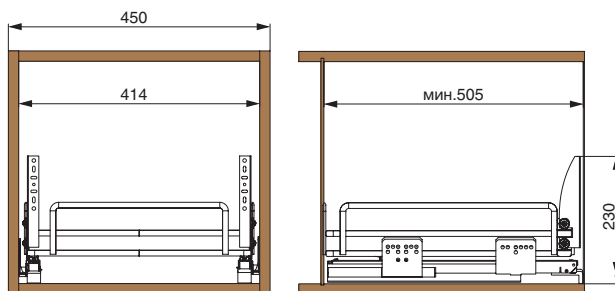

Дилерская сеть:

отсканируйте или кликните на код, чтобы узнать телефон дилера в Вашем регионе

ширина
базы

450

5202EY/45-50PAR

варианты установки
направляющих

Вариант 1. Боковое.

Комплектация: