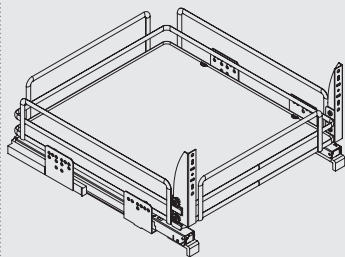

Дилерская сеть:

отсканируйте или кликните на код, чтобы узнать телефон дилера в Вашем регионе

ширина
базы

450

5202EY/45-50PAR

варианты установки
направляющих

Вариант 1. Боковое.

Комплектация: