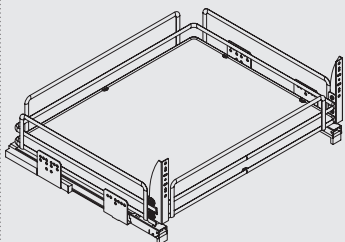

5202EY/60-45PAR

600

варианты установки
направляющих

Вариант 1. Боковое.

Комплектация:

- направляющие (1 комплект)
- крепление к фасаду (2 шт.)
- сетка (1 шт.)