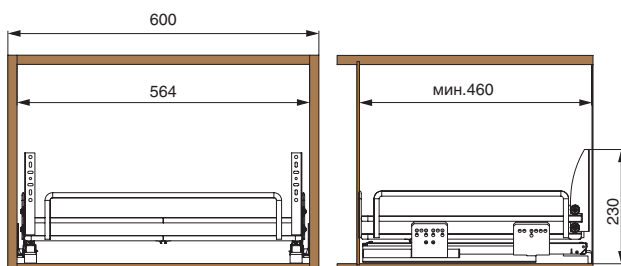

5202EY/60-45PAR

600

варианты установки
направляющих

Вариант 1. Боковое.

Комплектация:

- направляющие (1 комплект)
- крепление к фасаду (2 шт.)
- сетка (1 шт.)