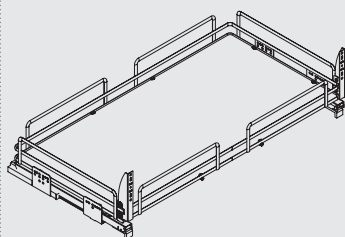

Дилерская сеть:

отсканируйте или кликните на код, чтобы узнать телефон дилера в Вашем регионе

ширина
базы

450

5202EY/45-50PAR

варианты установки
направляющих

Вариант 1. Боковое.

Комплектация:

- направляющие (1 комплект)
- крепление к фасаду (2 шт.)
- сетка (1 шт.)

5202EY/60-45PAR

600

варианты установки
направляющих

Вариант 1. Боковое.

Комплектация:

- направляющие (1 комплект)
- крепление к фасаду (2 шт.)
- сетка (1 шт.)

5202EY/90-50PAR

900

варианты установки
направляющих

Вариант 1. Боковое.

Комплектация:

- направляющие (1 комплект)
- крепление к фасаду (2 шт.)
- сетка (1 шт.)