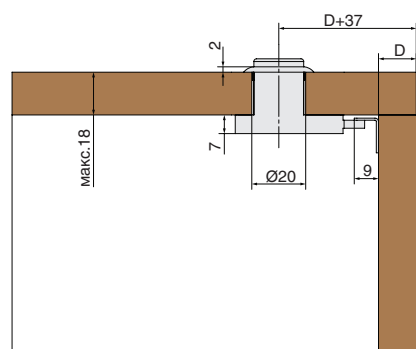

ЗАМОК МЕБЕЛЬНЫЙ НАКЛАДНОЙ, ОТДЕЛКА ХРОМ

замок мебельный накладной

артикул	материал	отделка	упаковка, комплект
MLK.01.1922.ZP.CP	замак	хром	1 / 12

В комплект входит:

- замок – 1 шт.
- ключ – 2 шт.
- розетка – 1 шт.
- ответная планка – 1 шт.

D - размер наложения фасада на боковую панель каркаса