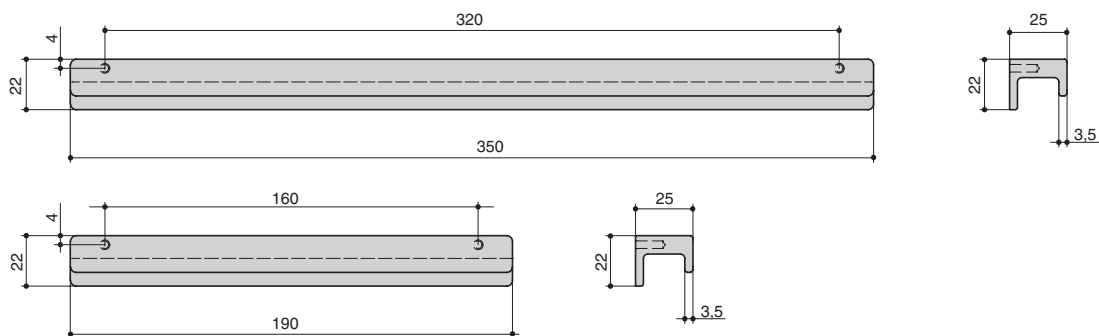

 * комплектуется винтами M4x25 – 2 шт.

MAKMART
 components and mechanisms for furniture industries

Москва
 тел: +7 (495) 974-62-85,
 974-62-86, 785-11-41,
 785-11-45
 факс: (495) 974-61-48
 e-mail: contact@makmart.ru