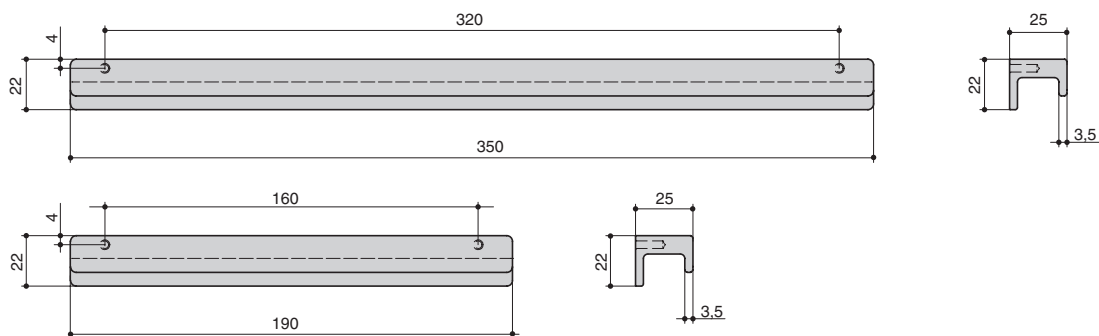

КОЛЛЕКЦИЯ
Модерн

Дания

S437620320-31
 золото шлифованное

S437620160-31
 золото шлифованное

артикул		материал	
S437620320-31	320	алюминий	
S437620160-31	160	алюминий	

 * комплектуется винтами M4x25 – 2 шт.

MAKMART
 components and mechanisms for furniture industries