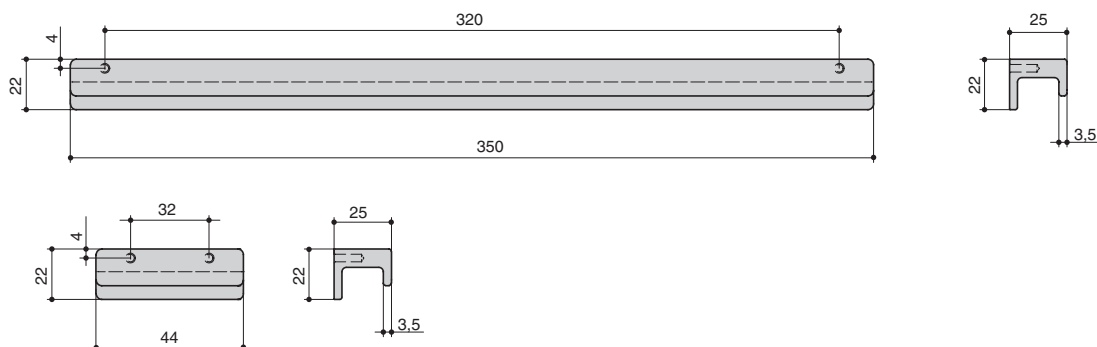

КОЛЛЕКЦИЯ
Модерн

Дания

S437620320-76
 черный шлифованный

S437620032-76
 черный шлифованный

артикул		материал	
S437620320-76	320	алюминий	
S437620032-76	32	алюминий	

* комплектуется винтами M4x25 – 2 шт.

MAKMART
 components and mechanisms for furniture industries