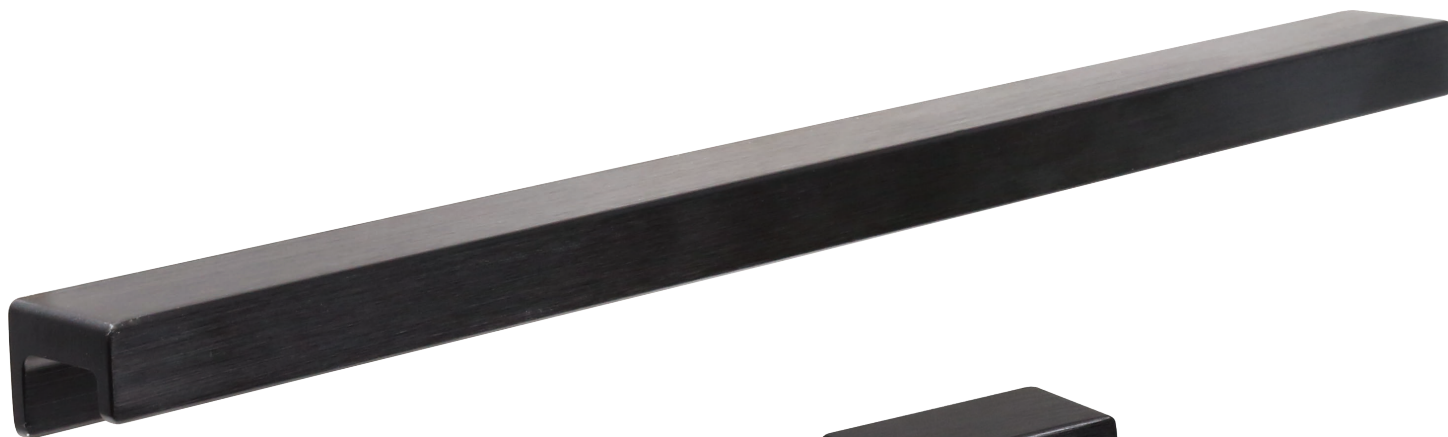

КОЛЛЕКЦИЯ
Модерн

Дания

S437620320-76
 черный шлифованный

S437620032-76
 черный шлифованный

артикул		материал	
S437620320-76	320	алюминий	
S437620032-76	32	алюминий	

* комплектуется винтами M4x25 – 2 шт.

MAKMART
 components and mechanisms for furniture industries