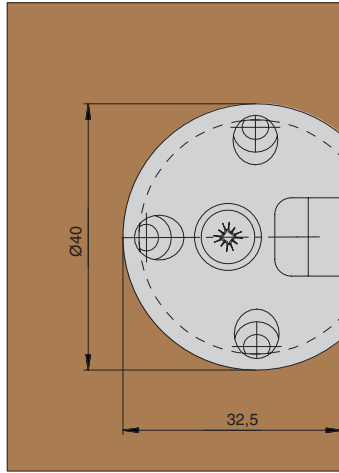

регулировка глубины