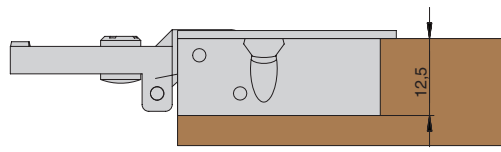

### петля врезная для откидных фасадов

артикул	материал	отделка	упаковка
MH.F02.NI	замак	никель	2/200 шт.

#### Комплект поставки:

- петля ..... 1 шт.
- шуруп-саморез 3,5x16мм ..... 6 шт.

#### Схема присадки

нижний горизонт

откидной фасад

регулировка глубины

регулировка высоты

регулировка бокового наложения