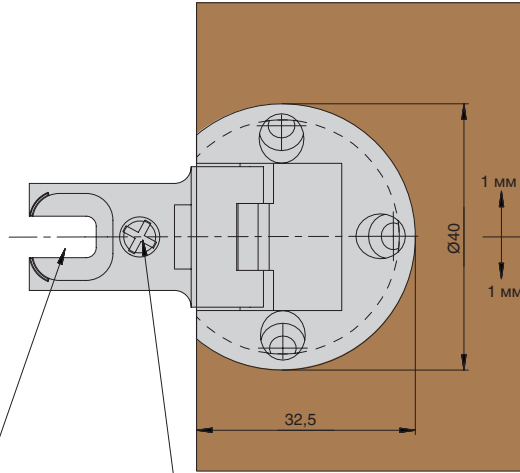

### петля врезная для откидных фасадов

артикул	материал	отделка	упаковка
MH.F02.NI	замак	никель	2/200 шт.

#### Комплект поставки:

- петля ..... 1 шт.
- шуруп-саморез 3,5x16мм ..... 6 шт.

#### Схема присадки

нижний горизонт

откидной фасад

регулировка глубины

регулировка высоты

регулировка бокового наложения