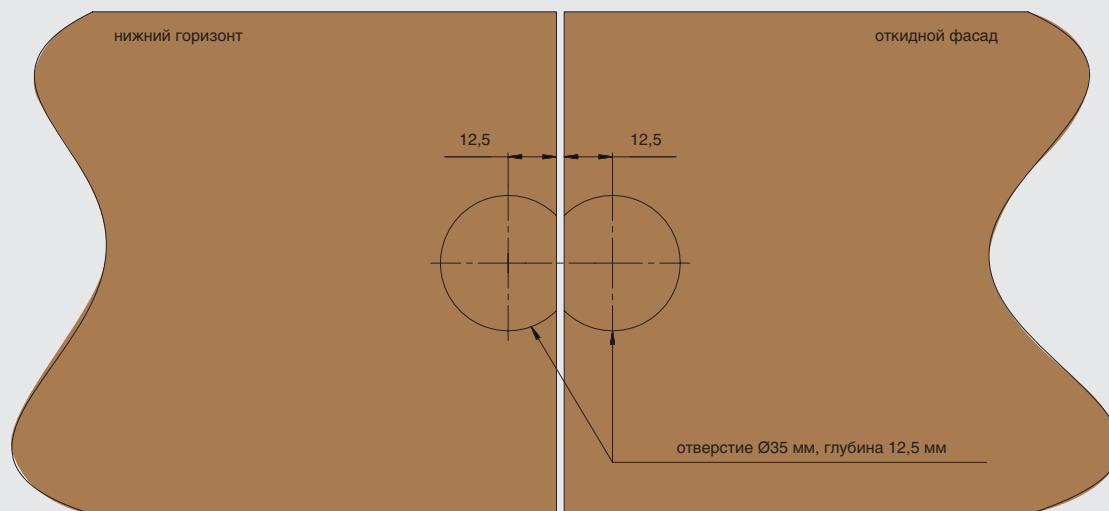

нижний горизонт

откидной фасад

Схема присадки