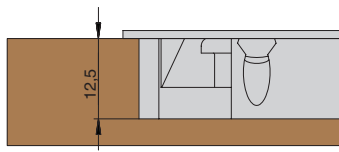

нижний горизонт