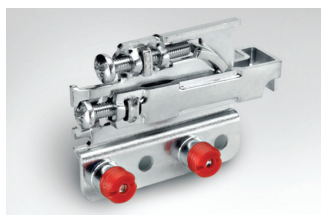

МАКМАРТ

представляет

КРЫШЕЧКА ДЕКОРАТИВНАЯ ДЛЯ ПОДВЕСКИ

РЕКОМЕНДУЕМОЕ СОЧЕТАНИЕ:

подвеска полок скрытая

801.22.Z1.IN.DX (правая)
801.22.Z1.IN.SX (левая)

Крышечка декоративная для подвески арт.801 серая

артикул	материал	отделка	упаковка, шт.
801.00.60.00.SX	ПС	серый	400
801.00.60.00.DX	ПС	серый	400