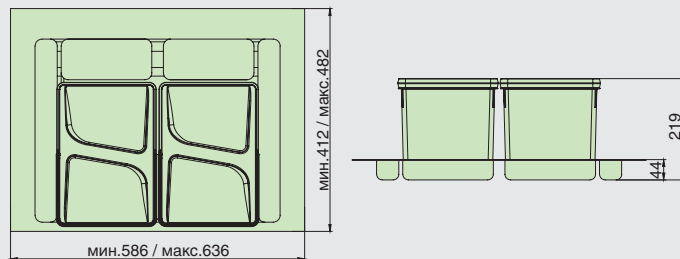

В комплект входит:

- поддон для ведер (1 шт.)
- ведро с крышкой объемом 12 л (2 шт.)

упаковка
1 штука