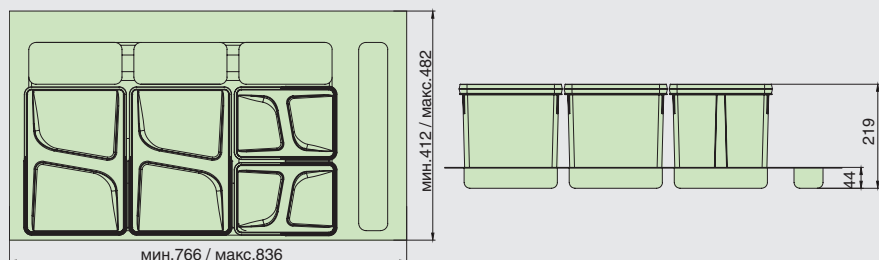

В комплект входит:

- поддон для ведер (1 шт.)
- ведро с крышкой объемом 12 л (2 шт.)
- ведро с крышкой объемом 6 л (2 шт.)

упаковка
1 штука