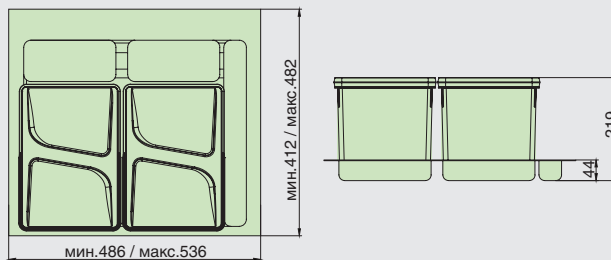

В комплект входит:

- поддон для ведер (1 шт.)
- ведро с крышкой объемом 12 л (2 шт.)

упаковка
1 штука