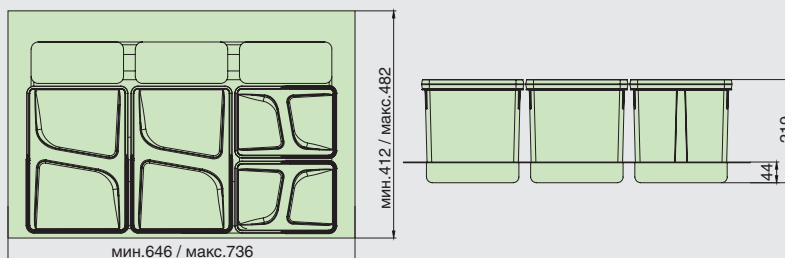

В комплект входит:

- поддон для ведер (1 шт.)
- ведро с крышкой объемом 12 л (2 шт.)
- ведро с крышкой объемом 6 л (2 шт.)

упаковка
1 штука