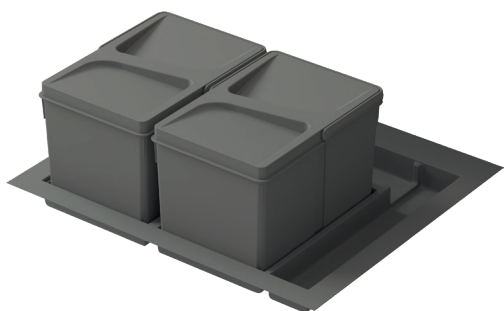

В зависимости от размера ящика, в который встраиваются модули, производитель предлагает различные варианты комбинаций для удобного хранения на кухне. Система **DUMPSTER** включает:

- Вёдра со съёмными крышками объёмом 6 и 12 л. Складная ручка на корпусе позволяет легко извлекать ёмкости из системы для очищения.
- Пластиковые поддоны различных размеров и конфигураций. Поддон защищает дно кухонного ящика от загрязнений и влаги и обеспечивает устойчивость ёмкостей для хранения. При необходимости его можно обрезать по ширине и глубине непосредственно на месте установки.

В комплект входит:

- поддон для ведер (1 шт.)
- ведро с крышкой объемом 12 л (2 шт.)

упаковка
1 штука

полипропилен

M600

система хранения в базу 600

Основные характеристики:

 набор предназначен для установки в каркасы шириной 600 мм