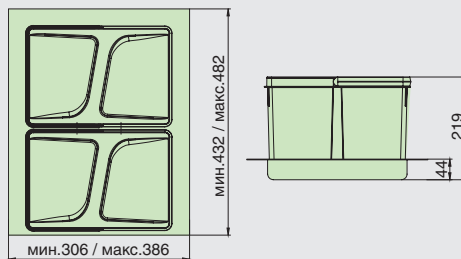

В комплект входит:

- поддон для ведер (1 шт.)
- ведро с крышкой объемом 12 л (2 шт.)

упаковка
1 штука