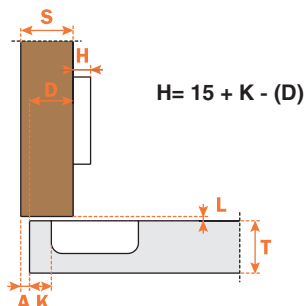

K=	3	4	5	6	7
H= 0	D =	18	19	20	21	22
H= 2	D =	16	17	18	19	20
H= 3	D =	15	16	17	18	19
H= 4	D =	14	15	16	17	18
H= 6	D =	12	13	14	15	16

MAKMART

Москва
тел: +7 (495) 974-62-85,
974-62-86, 785-11-41,
785-11-45
факс: (495) 974-61-48
e-mail: contact@makmart.ru

www.makmart.com
www.makmart.ru

Логистический комплекс Наро-Фоминск
тел: +7 (495) 974-62-86
Логистический комплекс Мытищи
тел: +7 (495) 134-42-64, доб. 2
Логистический комплекс Юг
тел.: +7 (495) 134-42-64, доб. 1
Логистический комплекс Одинцово
тел.: +7 (495) 134-42-64, доб. 3
Челябинск (ЛК)
тел.: +7 (351) 211-23-13

Красноярск (ЛК)
тел.: +7 (391) 234-70-20 (многоканальный)
Уфа (ЛК)
тел.: +7 (347) 216-55-48
Воронеж (ЛК)
тел.: +7 (473) 233-23-40
Санкт-Петербург
тел.: +7 (812) 606-68-55, 606-68-56
Екатеринбург
тел.: +7 (343) 359-29-90, 359-29-93

Ростов-на-Дону
тел: +7 (863) 201-73-48, 201-79-56,
201-81-82, 201-83-98
Новосибирск (ЛК)
тел: +7 (383) 314-79-99, 314-88-58
Казань
тел: +7 (843) 570-31-48, 570-31-78
Калининград
тел: +7 (4012) 605-407
Республика Казахстан, г. Алматы
тел.: +7 (727) 321-22-08

Дилерская сеть:

отсканируйте или кликните на код, чтобы узнать телефон дилера в Вашем регионе