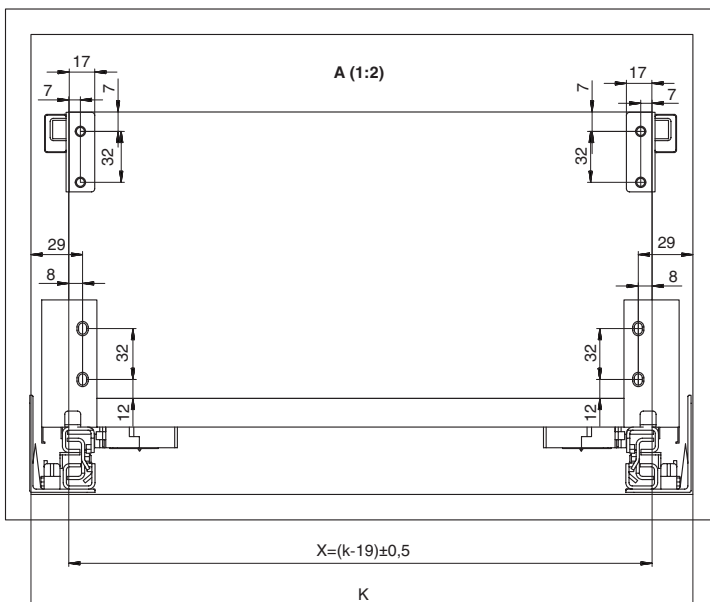

отделка

орион серый

глубина ящика, мм	L, мм	L1, мм
300	298	290

**H** – высота задней стенки ящика

**X** – размер наложения фасада на боковую панель каркаса

**Y** – размер наложения фасада на ДНО/КРЫШКУ каркаса