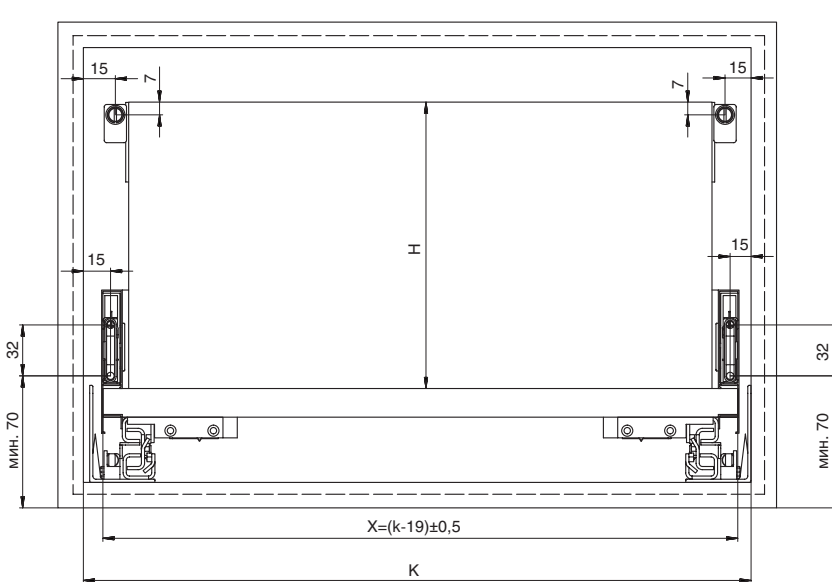

отделка

орион серый

глубина ящика, мм	L, мм	L1, мм
300	298	290

**H** – высота задней стенки ящика

**X** – размер наложения фасада на боковую панель каркаса

**Y** – размер наложения фасада на ДНО/КРЫШКУ каркаса