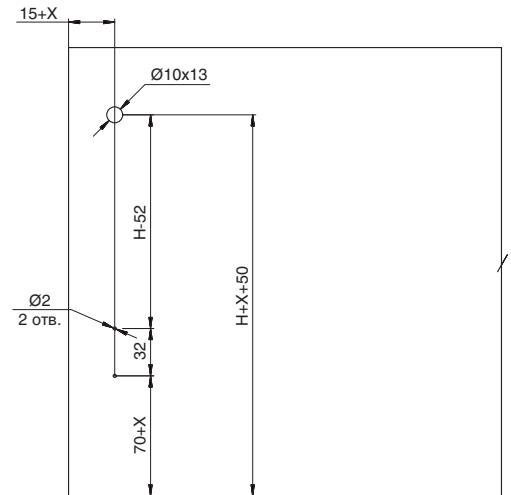

отделка

орион серый

глубина ящика, мм	L, мм	L1, мм
300	298	290

**H** – высота задней стенки ящика

**X** – размер наложения фасада на боковую панель каркаса

**Y** – размер наложения фасада на ДНО/КРЫШКУ каркаса