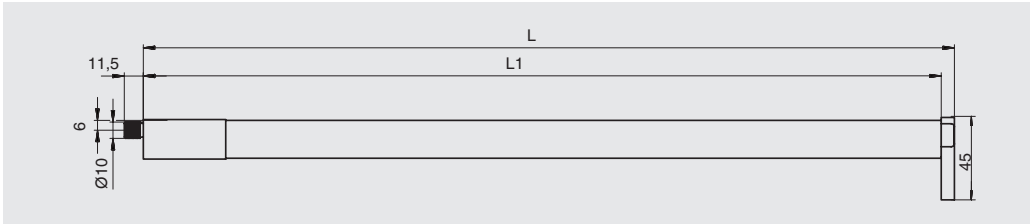

отделка

орион серый

глубина ящика, мм	L, мм	L1, мм
300	298	290

**H** – высота задней стенки ящика

**X** – размер наложения фасада на боковую панель каркаса

**Y** – размер наложения фасада на ДНО/КРЫШКУ каркаса