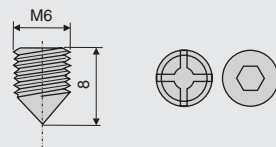

винт стяжки фасада М6 под отвертку

100
шт.

артикул	монтаж	материал	отделка	упаковка, шт.
GR06.FZ0000068	отвертка	металл	цинк	100