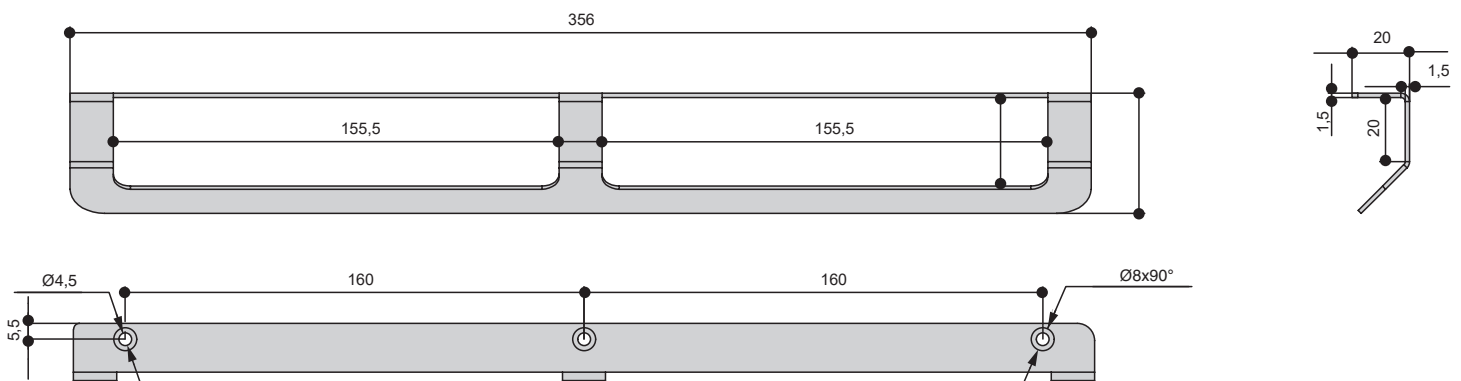

N.RN.MR.16.9005
черный бархат
(матовый)

N.RN.MR.96.9005
черный бархат
(матовый)

N.RN.MR.160.9005
черный бархат
(матовый)

MAKMART
components and mechanisms for furniture industries

Москва

тел: +7 (495) 974-62-85,
974-62-86, 785-11-41,
785-11-45

факс: (495) 974-61-48

e-mail: contact@makmart.ru

www.makmart.com

www.makmart.ru

Логистический комплекс Наро-Фоминск
тел: +7 (495) 974-62-86

Логистический комплекс Мытищи
тел: +7 (495) 134-42-64, доб. 2

Логистический комплекс Юг
тел.: +7 (495) 134-42-64, доб. 1

Логистический комплекс Одиноково
тел: +7 (495) 134-42-64, доб. 3

Челябинск (ЛК)
тел.: +7 (351) 211-23-13

Красноярск (ЛК)
тел.: +7 (391) 234-70-20 (многоканальный)

Уфа (ЛК)
тел.: +7 (347) 216-55-48

Воронеж (ЛК)
тел.: +7 (473) 233-23-40

Санкт-Петербург
тел: +7 (812) 606-68-55, 606-68-56,
606-68-57

Екатеринбург
тел: +7 (343) 359-29-90, 359-29-93

Ростов-на-Дону
тел: +7 (863) 201-73-48, 201-79-56,
201-81-82, 201-83-98

Новосибирск (ЛК)
тел: +7 (383) 314-79-99, 314-88-58

Казань
тел: +7 (843) 212-07-45, 212-07-46

Калининград
тел: +7 (4012) 605-407

Республика Казахстан, г. Алматы
тел.: +7 (727) 321-22-08,
+7(701)538-18-75

Дилерская сеть:

отсканируйте или кликните
на код, чтобы узнать телефон
дилера в Вашем регионе