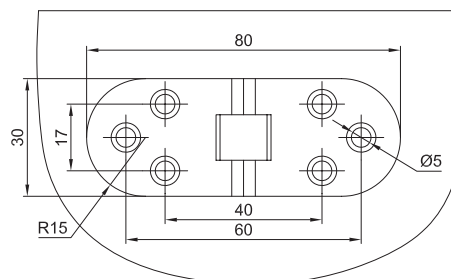

макмарт

представляет

ПЕТЛИ ДЛЯ СЕКРЕТЕРА

HE.688.CP

HE.688.GP

В комплект входит:

- петля
- шуруп (6 шт)

петли для секретера