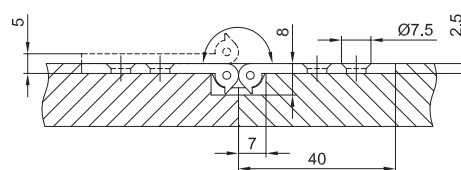

макмарт

представляет

ПЕТЛИ ДЛЯ СЕКРЕТЕРА

HE.688.CP

HE.688.GP

В комплект входит:

- петля
- шуруп (6 шт)

петли для секретера