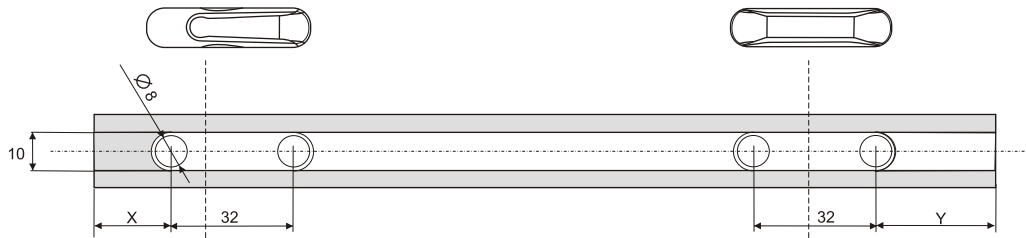

Схема присадки скрытого крепления полок GHOST

Присадка полки

арт. 505300034
крепление скрытое GHOST,
фронтальное

арт. 505300035
крепление скрытое GHOST,
тыльное