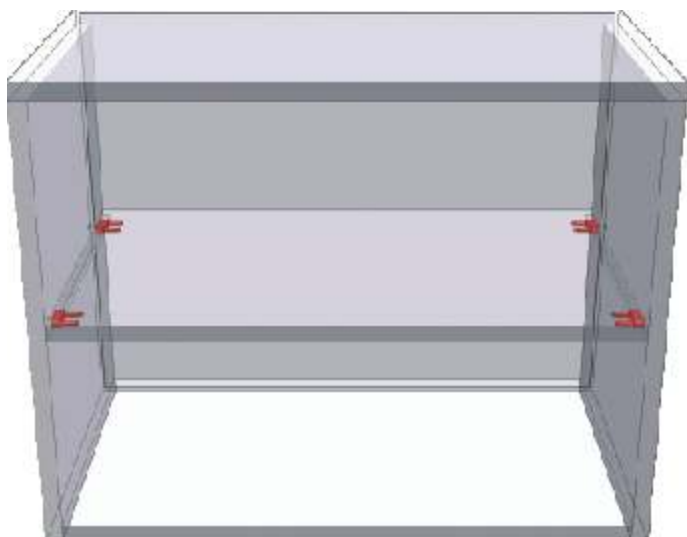

EFFEGIBREVETTI 

система скрытого крепления полок

GHOST

Компания МАК МАРТ представляет вашему вниманию новую систему скрытого крепления для деревянных полок от итальянской компании **EFFEGI BREVETTI**. Если Вы устали от ограничений при подборе полкодержателей, будь то размер или цвет, то эта система для Вас. Само название конструкции - **GHOST** (призрак) очень точно отражает основную идею его создателей: эта система совершенно невидима.

Еще одно преимущество изделия **EFFEGI BREVETTI** - простая установка: полка с монтированной в нее системой задвигается в шкаф и остается в нем как влитая. Причем конструкция **GHOST** позволяет устанавливать полки как горизонтально, так и вертикально, в качестве разделителей. Помимо своей уникальной «невидимости» система скрытого крепления надежна, способна выдерживать большие нагрузки и подходит для деревянных полок любого размера.