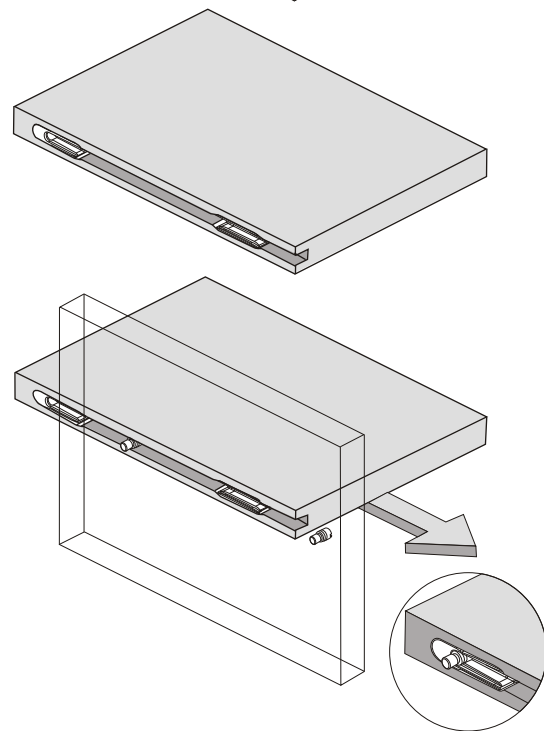

EFFEGIBREVETTI

система скрытого крепления полок

GHOST

Компания МАК МАРТ представляет вашему вниманию новую систему скрытого крепления для деревянных полок от итальянской компании **EFFEGI BREVETTI**. Если Вы устали от ограничений при подборе полкодержателей, будь то размер или цвет, то эта система для Вас. Само название конструкции - **GHOST** (призрак) очень точно отражает основную идею его создателей: эта система совершенно невидима.

Еще одно преимущество изделия **EFFEGI BREVETTI** - простая установка: полка с монтированной в нее системой задвигается в шкаф и остается в нем как влитая. Причем конструкция **GHOST** позволяет устанавливать полки как горизонтально, так и вертикально, в качестве разделителей. Помимо своей уникальной «невидимости» система скрытого крепления надежна, способна выдерживать большие нагрузки и подходит для деревянных полок любого размера.

new

МАК МАРТ

тел.: (495) 974-62-85, 974-62-86, 974-62-87
факс: (495) 974-61-48
e-mail: contact@makmart.ru
www.makmart.ru

МАК МАРТ СПБ

тел./факс: (812) 327-8104/05/06

МАК МАРТ ЕКАТЕРИНБУРГ

тел./факс: (343) 359-29-90, 359-29-93

МАК МАРТ РОСТОВ-НА-ДОНУ

тел./факс: (863) 206-02-16, 206-02-18

г. Краснодар тел.: (861) 239-69-00, 233-91-85, 235-30-76

г. Новосибирск тел./факс: (383) 210-22-87, 223-82-93, 210-33-32

г. Ярославль тел./факс: (4852) 45-93-83 (многоканальный)

г. Чебоксары тел./факс: (8352) 50-75-45, 50-79-25, 50-80-10

г. Тольятти тел./факс: (8482) 76-97-81, 79-62-68

г. Нижний Новгород тел./факс: (8312) 75-92-80, 72-17-80

г. Череповец тел.: (8202) 28-93-63, 50-38-66

г. Рязань тел.: (4912) 38-90-03, 38-89-38, 34-80-61

г. Иркутск тел.: (3952) 288-302, 288-303