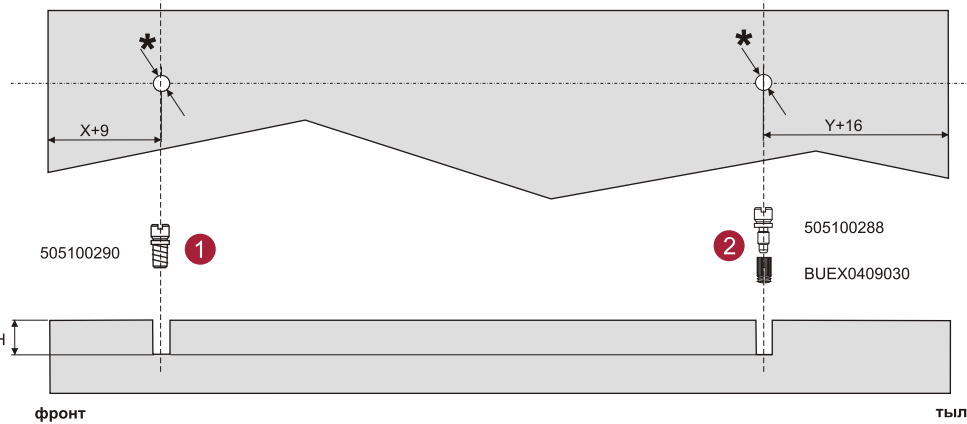

Присадка корпуса

артикул	материал	отделка	упаковка, шт.
505300034	пластик	белый	
505300035	пластик	белый	
505100290	сталь	цинк	
505100288	сталь	цинк	
BUEX0409030	латунь	бронза