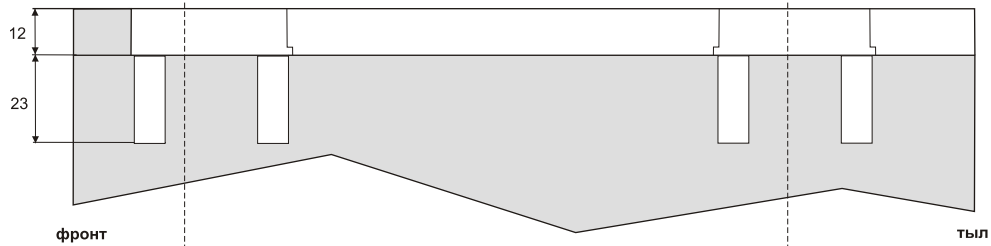

Схема присадки скрытого крепления полок GHOST

Присадка полки

арт. 505300034
крепление скрытое GHOST,
фронтальное

арт. 505300035
крепление скрытое GHOST,
тыльное

Присадка корпуса

артикул	материал	отделка	упаковка, шт.
505300034	пластик	белый	
505300035	пластик	белый	
505100290	сталь	цинк	
505100288	сталь	цинк	
BUEX0409030	латунь	бронза