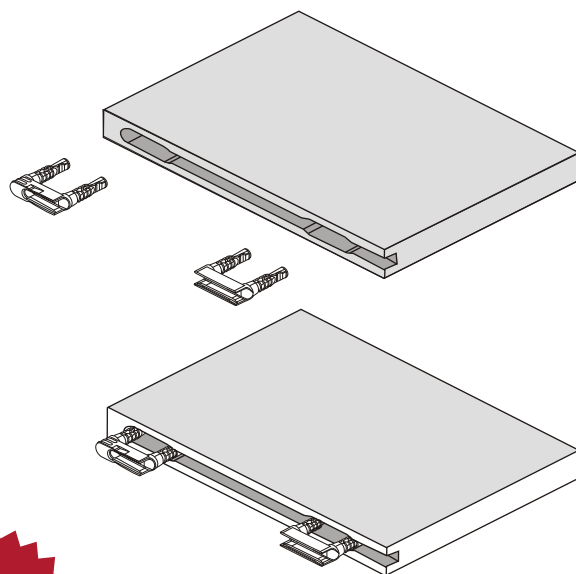

EFFEGIBREVETTI 

система скрытого крепления полок

GHOST

Компания МАК МАРТ представляет вашему вниманию новую систему скрытого крепления для деревянных полок от итальянской компании **EFFEGI BREVETTI**. Если Вы устали от ограничений при подборе полкодержателей, будь то размер или цвет, то эта система для Вас. Само название конструкции - **GHOST** (призрак) очень точно отражает основную идею его создателей: эта система совершенно невидима.

Еще одно преимущество изделия **EFFEGI BREVETTI** - простая установка: полка с монтированной в нее системой задвигается в шкаф и остается в нем как влитая. Причем конструкция **GHOST** позволяет устанавливать полки как горизонтально, так и вертикально, в качестве разделителей. Помимо своей уникальной «невидимости» система скрытого крепления надежна, способна выдерживать большие нагрузки и подходит для деревянных полок любого размера.