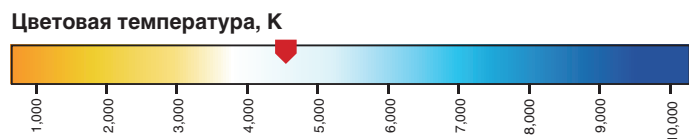

МАКМАРТ

Светильник LED Solo A

Накладной светильник предназначен для освещения внутреннего пространства мебели и незаменим там где невозможно подвести питание. В корпус светильника встроен PIR-датчик движения для автоматического управления светом. В зоне действия датчика свет включается при обнаружении движения и отключается — при его отсутствии. Зона действия датчика: 2000 мм. Время работы после последнего обнаружения движения — 30 секунд. Светильник фиксируется на монтажной планке, которая крепится шурупами. Источником питания является встроенный аккумулятор емкостью 2200мА. Время непрерывной работы 9,5 часов. Для зарядки рекомендуем использовать арт. HW.005.059 Блок питания ЗУ-5. Время полной зарядки 6 часов.