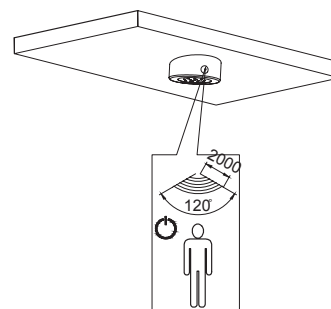

ЗОНА ДЕЙСТВИЯ

МАКМАРТ

Москва
тел: +7 (495) 974-62-85,
974-62-86, 785-11-41,
785-11-45
факс: (495) 974-61-48
e-mail: contact@makmart.ru

www.makmart.ru

Логистический комплекс Мытищи
тел: +7 (495) 134-42-64, доб. 2

Логистический комплекс Юг
тел.: +7 (495) 134-42-64, доб. 1

Челябинск (ЛК)
тел.: +7 (351) 211-23-13

Красноярск (ЛК)
тел.: +7 (391) 234-70-20 (многоканальный)
тел.: +7 (391) 234-70-20

Уфа (ЛК)
тел.: +7 (347) 216-55-48

Санкт-Петербург
тел: +7 (812) 606-68-55, 606-68-56,
606-68-57

Екатеринбург
тел: +7 (343) 359-29-90, 359-29-93

Ростов-на-Дону
тел: +7 (863) 278-89-41, 278-89-42

Новосибирск
тел: +7 (383) 314-79-99, 314-88-58

Казань
тел: +7 (843) 570-31-48, 570-31-78

Калининград
тел: +7 (4012) 605-407

Воронеж
тел.: +7 (473) 233-23-40

Республика Казахстан, г. Алматы
тел.: +7 (727) 321-22-08,
+7(701)538-18-75

www.makmart.com

Дилер МАКМАРТ
в Вашем городе

Дилерская сеть:

отсканируйте или кликните
на код, чтобы узнать телефон
дилера в Вашем регионе