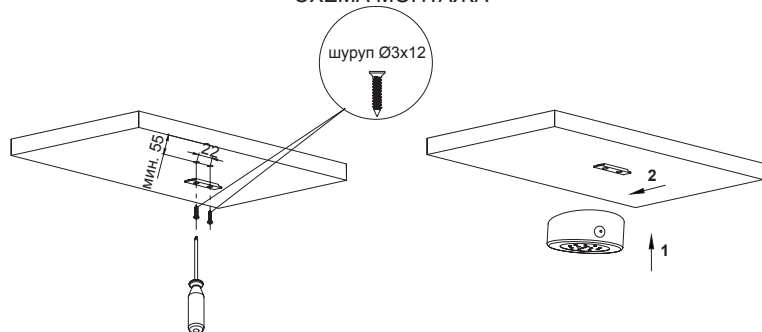

СХЕМА МОНТАЖА