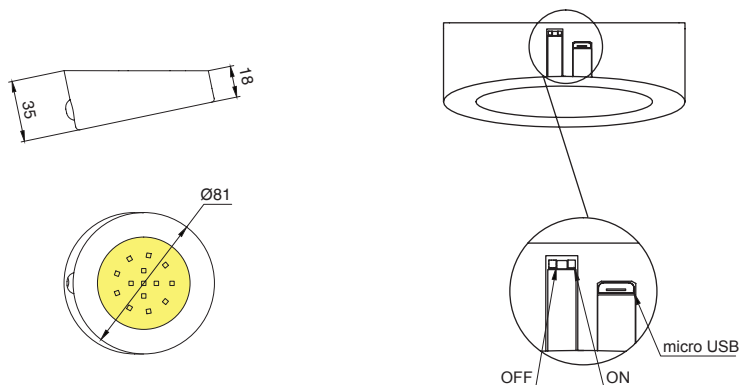

ГАБАРИТНЫЕ РАЗМЕРЫ