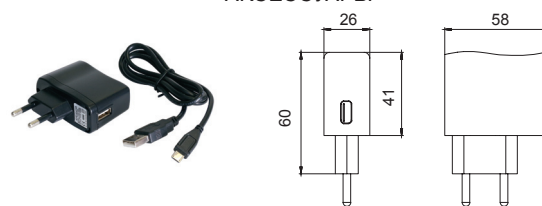

АКСЕССУАРЫ

блок питания ЗУ-5

артикул	HW.005.059
рабочее напряжение, В	5
сила тока, мА	1000
входное напряжение, В	100-240
степени защиты	IP 20
длина кабеля (разъёмы)	1000 мм (USB/microUSB)
упаковка, шт.	1