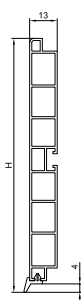

макмарт

представляет

ЦОКОЛЬ ПВХ

цоколь ПВХ

артикул	длина, мм	высота, мм	материал	отделка	упаковка, шт.
25\32.400.1565/TR	4000	120	Пластик, покрытый декоративной бумагой	орех античный	15

загругление для цоколя ПВХ

артикул	высота, мм	материал	отделка	упаковка, шт.
22\32.1565/TR.C0108A	120	Пластик, покрытый декоративной бумагой	орех античный	25

решетка вентиляционная для цоколя ПВХ

артикул	высота, мм	материал	отделка	упаковка, шт.
24\32.449.1565	120	Пластик, покрытый декоративной бумагой	орех античный	15