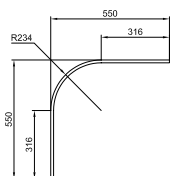

макмарт

представляет

ЦОКОЛЬ ПВХ

цоколь ПВХ

артикул	длина, мм	высота, мм	материал	отделка	упаковка, шт.
25\32.400.1565/TR	4000	120	Пластик, покрытый декоративной бумагой	орех античный	15

загругление для цоколя ПВХ

артикул	высота, мм	материал	отделка	упаковка, шт.
22\32.1565/TR.C0108A	120	Пластик, покрытый декоративной бумагой	орех античный	25

решетка вентиляционная для цоколя ПВХ

артикул	высота, мм	материал	отделка	упаковка, шт.
24\32.449.1565	120	Пластик, покрытый декоративной бумагой	орех античный	15