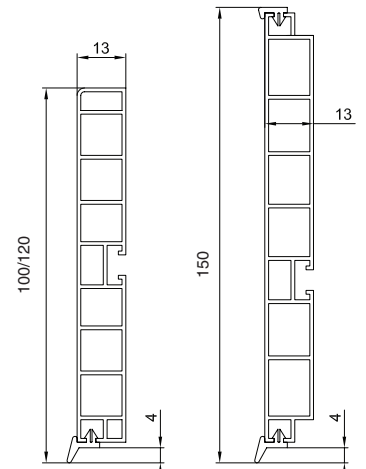

МАКМАРТ

представляет
ЦОКОЛЬ ПВХ

цоколь ПВХ

артикул	длина, мм	высота, мм	материал	отделка	упаковка, шт
25\30.400.0909/TR	4000	100	пластик, покрытый декоративной бумагой	ясень	15
25\32.400.0909/TR	4000	120		ясень	15
25\45.400.0909/TR	4000	150		ясень	12

закругление для цоколя

артикул	высота, мм	материал	отделка	упаковка, шт
22\30.0909/TR.C0108A	100	пластик, покрытый декоративной бумагой	ясень	25
22\32.0909/TR.C0108A	120		ясень	25
22\45.0909/TR.C0108A	150		ясень	25