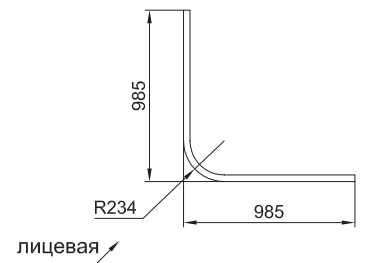

МАКМАРТ

представляет
ЦОКОЛЬ ПВХ

цоколь ПВХ

артикул	длина, мм	высота, мм	материал	отделка	упаковка, шт
25\30.400.0909/TR	4000	100	пластик, покрытый декоративной бумагой	ясень	15
25\32.400.0909/TR	4000	120		ясень	15
25\45.400.0909/TR	4000	150		ясень	12

закругление для цоколя

артикул	высота, мм	материал	отделка	упаковка, шт
22\30.0909/TR.C0108A	100	пластик, покрытый декоративной бумагой	ясень	25
22\32.0909/TR.C0108A	120		ясень	25
22\45.0909/TR.C0108A	150		ясень	25