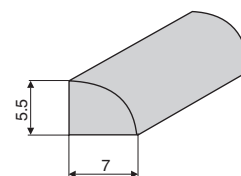

МАКМАРТ

ПРОФИЛЬ ДЛЯ КРЕПЛЕНИЯ ВИТРАЖЕЙ

Россия