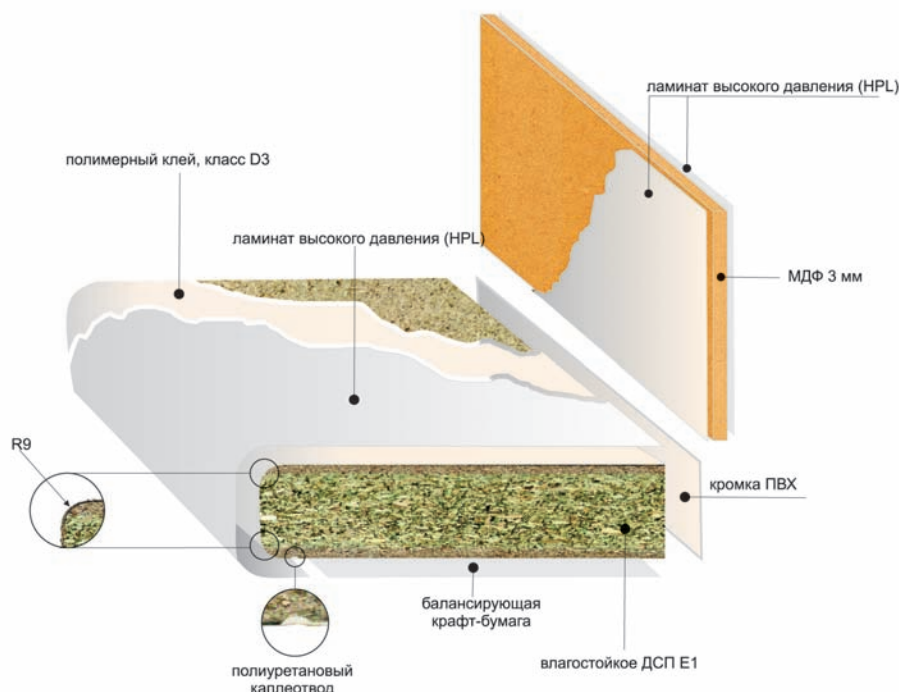

СКЛАДСКАЯ ПРОГРАММА МЕБЕЛЬНЫХ СТОЛЕШНИЦ

109.STARDUST виола искра (категория D)

артикул	наименование	цвет
109.STARDUST	столешница 4200x600x40	виола искра
109	панель стеновая 4200x600x5	виола искра
109	кромка Н.34 (полоса без клея, L=4200 мм)	виола искра
109	кромка Н.45 (полоса с клеем, L=4200 мм)	виола искра