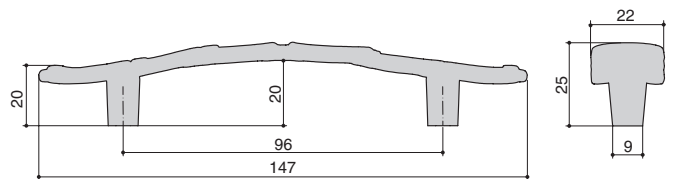

КОЛЛЕКЦИЯ

Классика

Италия

WMN.821X.096.M00V7

отделка молочная с золотой патиной

| артикул |  | материал |  |
|--------------------|---|----------|---|
| WMN.821X.096.M00V7 | 96 | замок | |

* скобы комплектуются винтами M4x25 – 2 шт.