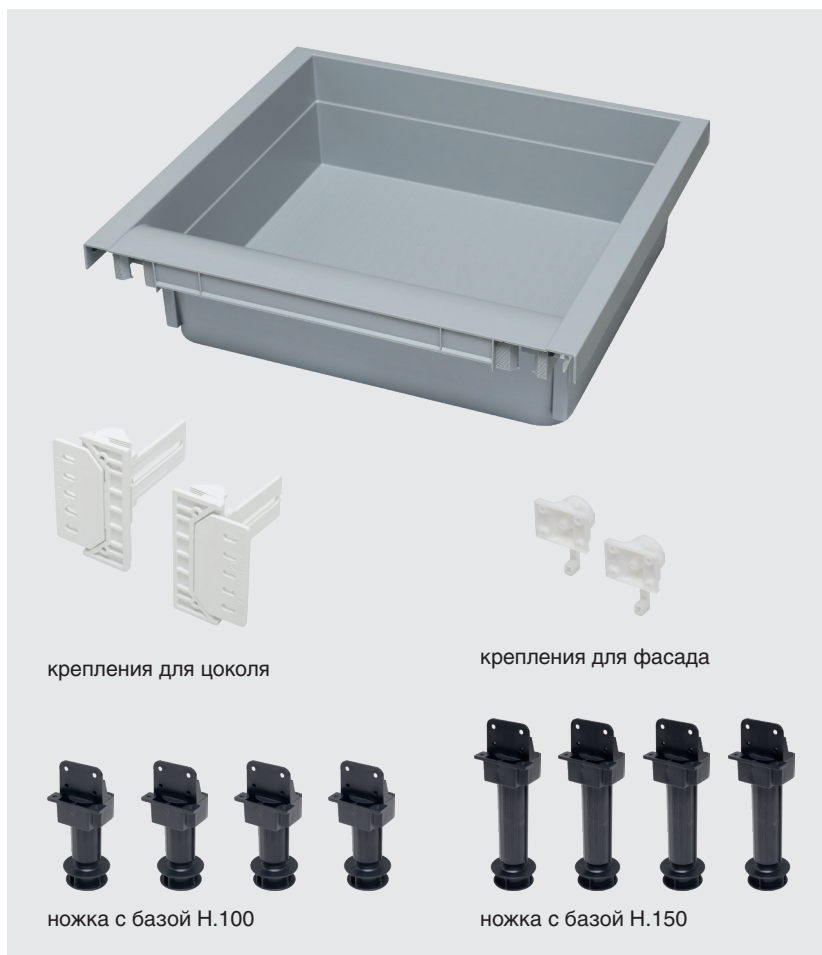

Дилерская сеть:

отсканируйте или кликните
на код, чтобы узнать телефон
дилера в Вашем регионе

крепления для цоколя

крепления для фасада

ножка с базой Н.100

ножка с базой Н.150

MODUL комплект ящика для тумбы духового шкафа