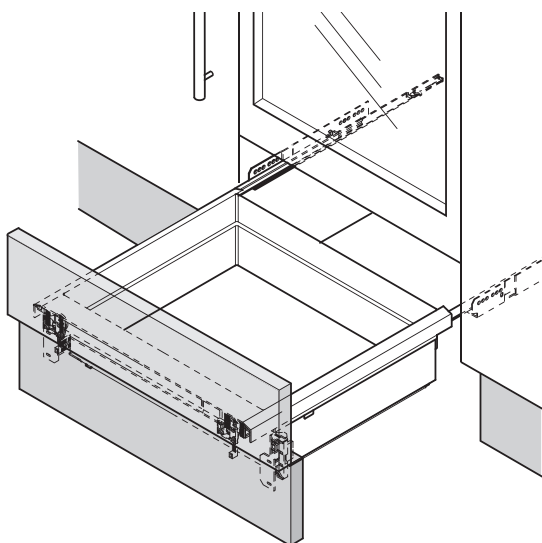

крепления для цоколя

крепления для фасада

ножка с базой Н.100

ножка с базой Н.150

MODUL комплект ящика для тумбы духового шкафа

артикул	толщина боковой стенки каркаса, мм	материал	отделка	упаковка
9054.58.20210	16	пластик	серый	1 комплект

В комплект в ходит:

- ящик (1 шт.)
- крепления для цоколя (2 шт.)
- крепления для фасада (2 шт.)
- ножка с базой Н.100 (4 шт.)
- ножка с базой Н.150 (4 шт.)

Рекомендуемое сочетание:

- **арт. 904628801** направляющая Quadro V6 L=470 мм полного выдвижения с доводчиком, левая, для ДСП 16 мм
- **арт. 904628901** направляющая Quadro V6 L=470 мм полного выдвижения с доводчиком, правая, для ДСП 16 мм